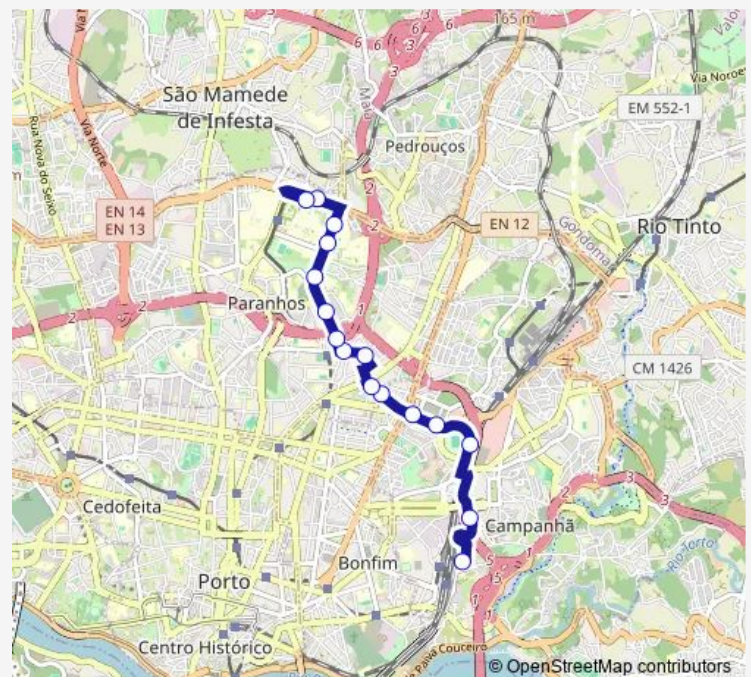

Faculdade DE Engenharia

Esc. Sup. Educação

Hosp. S. João (Circunvalação)

Hosp. S. João (Urgência)

Route schedule

Terminal Intermodal Campanhã — Hosp. S. João (Urgência)

Monday 06:00-00:30⁺¹

Tuesday 06:00-00:30⁺¹

Wednesday 06:00-00:30⁺¹

Thursday 06:00-00:30⁺¹

Friday 06:00-00:30⁺¹

Saturday 06:30-00:30⁺¹

Sunday 06:30-00:30⁺¹

Route info

Direction: Terminal Intermodal Campanhã

Stops: 16

Trip Duration: 0 hour 25 min

Direction

Hosp. S. João (Urgência) — Terminal Intermodal Campanhã

18 stops

[Open route schedule](#)

Hosp. S. João (Urgência)

Esc. Sup. Educação

Faculdade DE Engenharia