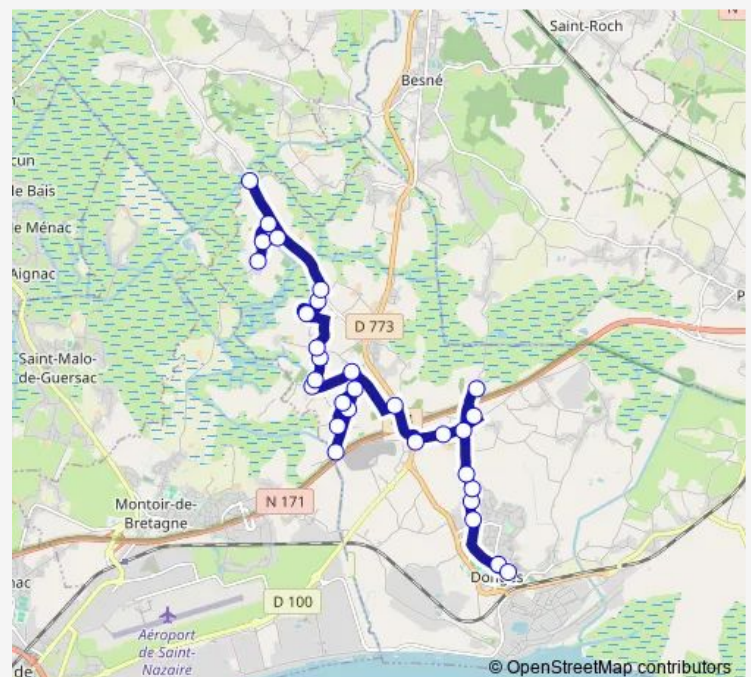

La Rafale

Pont de Nyon

Le Bas Lin

Le Haut Lin

Les Brouzils

Chevallerie

Le Bas Lan

Clos des Genêts

### Route schedule

École Publique Donges — Revin les Mares

Monday 16:45

Tuesday 16:45

Wednesday —

Thursday 16:45

Friday 16:45

Saturday —

### Route info

Direction: École Publique Donges

Stops: 30

Trip Duration: 0 hour 49 min

404 — SCO 404

Canzac

Le Haut Rio

Crepelais