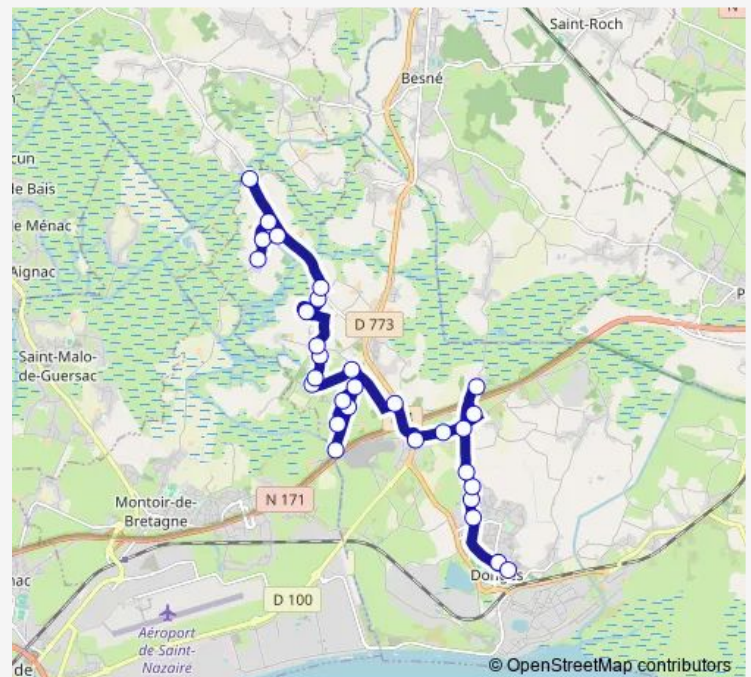

Saint Lucien

La Rafale

Pont de Nyon

Le Bas Lin

Le Haut Lin

Les Brouzils

Chevallerie

Le Bas Lan

## Route schedule

École Publique Donges — Revin les Mares

Monday 16:45

Tuesday 16:45

Wednesday —

Thursday 16:45

Friday 16:45

Saturday —

## Route info

Direction: École Publique Donges

Stops: 30

Trip Duration: 0 hour 49 min

404 — SCO 404

BusMaps

Canzac

Le Haut Rio