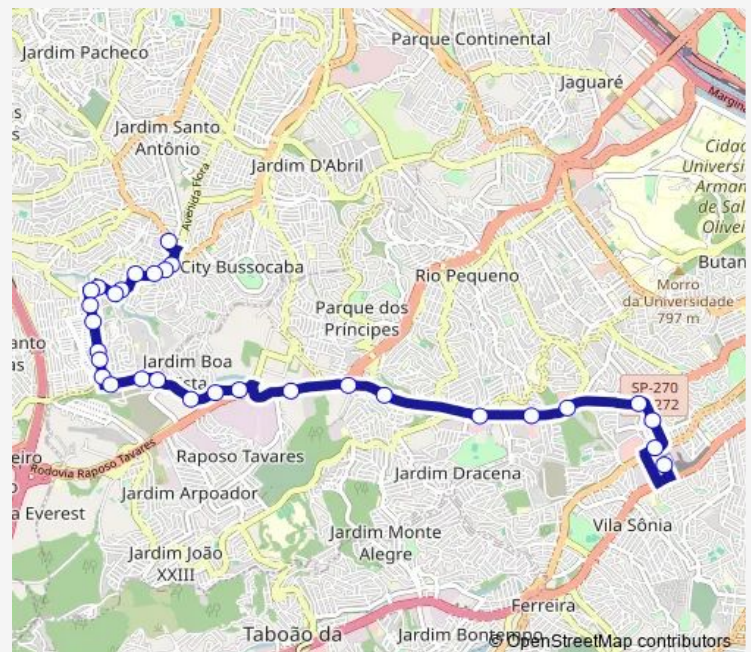

30 stops

[Open route schedule](#)

Av. Valter Boveri 378 - Bussocaba Osasco - Sp 06053-120 Brasil - Novo Osasco Osasco - SP 06053-120 Brasil

R. Vinte e Sete de Janeiro 194 - Novo Osasco Osasco - SP 06045-000 Brasil

R. Paranaense 942 - Conceicao Osasco - SP 06140-052 Brasil

Route schedule

Av. Valter Boveri 378 - Bussocaba Osasco - Sp 06053-120 Brasil - Novo Osasco Osasco - SP 06053-120 Brasil — Terminal do Metro Vila Sonia

Monday	04:10-23:10
Tuesday	04:10-23:10
Wednesday	04:10-23:10
Thursday	04:10-23:10
Friday	04:10-23:10
Saturday	04:30-22:40
Sunday	05:00-22:40

Route info

Direction: Av. Valter Boveri 378 - Bussocaba Osasco - Sp 06053-120 Brasil - Novo Osasco Osasco - SP 06053-120 Brasil

Stops: 30

Trip Duration: 0 hour 45 min

R. Paranaense 1210 - Conceicao Osasco - SP 06140-052
Brasil

Av. Victor Civita 278 - Conceicao Sao Paulo - SP
06140-270 Brasil

R. Candido Fontoura 1039-1275 - Jardim Boa Vista (Zona
Oeste) Sao Paulo - Sp 05583-070 Brasil - Conceicao Os-
asco - SP 06140-090 Brasil