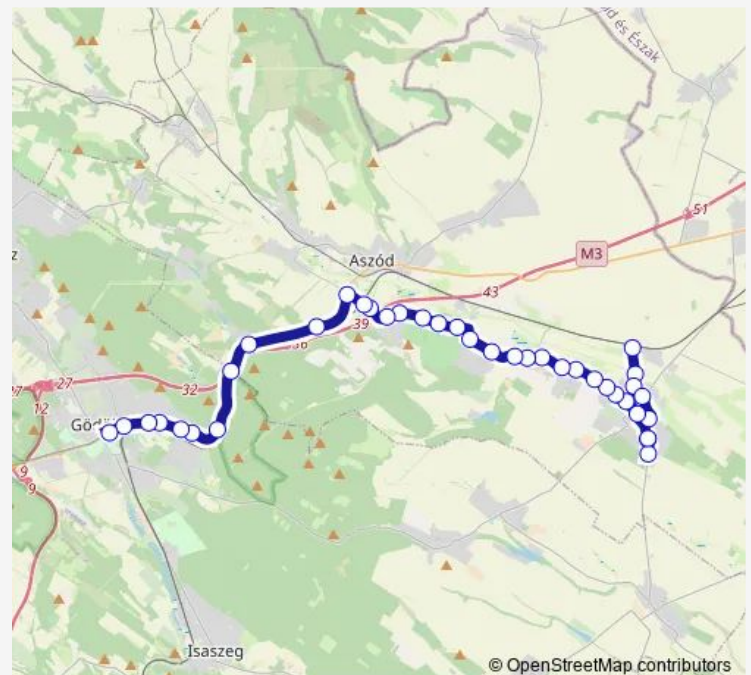

Bagi elágazás

Aszód, Pesti út

Aszód, Kossuth Lajos utca 2.

Aszód, Művelődési ház

Aszód, vasútállomás bejárati út

Aszód, Művelődési ház

Aszód, Kossuth Lajos utca 2.

Aszód, Pesti út

Bagi elágazás

Bag, Dózsa György út 8.

Bag, Malom vendéglő

Route schedule

Gödöllő, autóbusz-állomás — Tura, vasútállomás

Monday	05:15-18:55
Tuesday	05:15-18:55
Wednesday	05:15-18:55
Thursday	05:15-18:55
Friday	05:15-18:55
Saturday	05:15
Sunday	05:15

Route info

Direction: Gödöllő, autóbusz-állomás

Stops: 46

Trip Duration: 1 hour 5 min

404 — Gödöllő - Aszód - Bag - Tura - Hatvan

BusMaps

Bag, Kultúrház

Bag, községháza