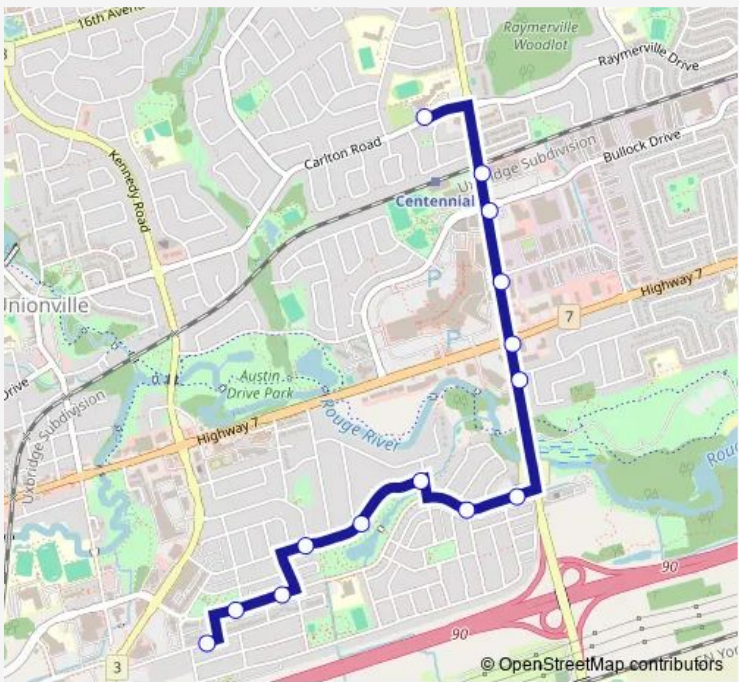

**Route schedule**  
 Helen AV / Greenwater Gate — Carlton RD / Markville Secondary School

Monday	07:47
Tuesday	07:47
Wednesday	07:47
Thursday	07:47
Friday	07:47
Saturday	—
Sunday	—

**Route info**

Direction: Helen AV / Greenwater Gate

Stops: 14

Trip Duration: 0 hour 18 min

**Direction**

Carlton RD / Mccowan Rd — Greenwater Gate / Helen Av

14 stops

[Open route schedule](#)

Carlton RD / Mccowan Rd

Mccowan RD Stop # 6126

Castan AV / Avoca Dr

Harry Cook DR / South Unionville Av

South Unionville AV / RAY St

Greenwater Gate / Helen Av

## Route schedule

Carlton RD / Mccowan Rd — Greenwater Gate / Helen Av

Monday 15:15

Tuesday 15:15

Wednesday 15:15

Thursday 15:15

Friday 15:15

Saturday —