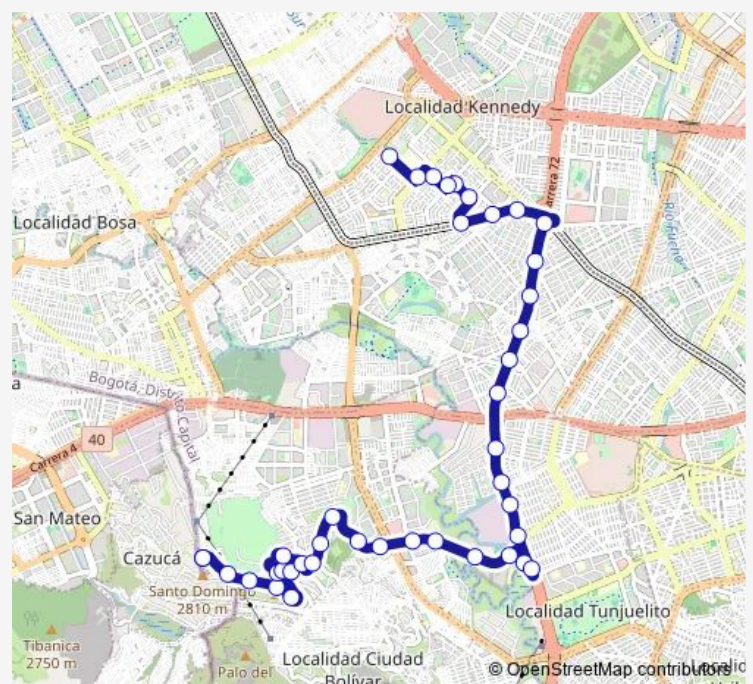

AV. J. Gaitán C. - CL 56F Sur

AV. Boyacá - KR 29

AV. Boyacá - KR 27

Route schedule

CL 68B Sur - KR 77 Br. Santo Domingo — CL 68B Sur - KR 77 Br. Santo Domingo

Monday 04:00-23:00

Tuesday 04:00-23:00

Wednesday 04:00-23:00

Thursday 04:00-23:00

Friday 04:00-23:00

Saturday 04:00-23:00

Sunday 05:00-22:00

Route info

Direction: CL 68B Sur - KR 77 Br. Santo Domingo

Stops: 41

Trip Duration: 1 hour 57 min