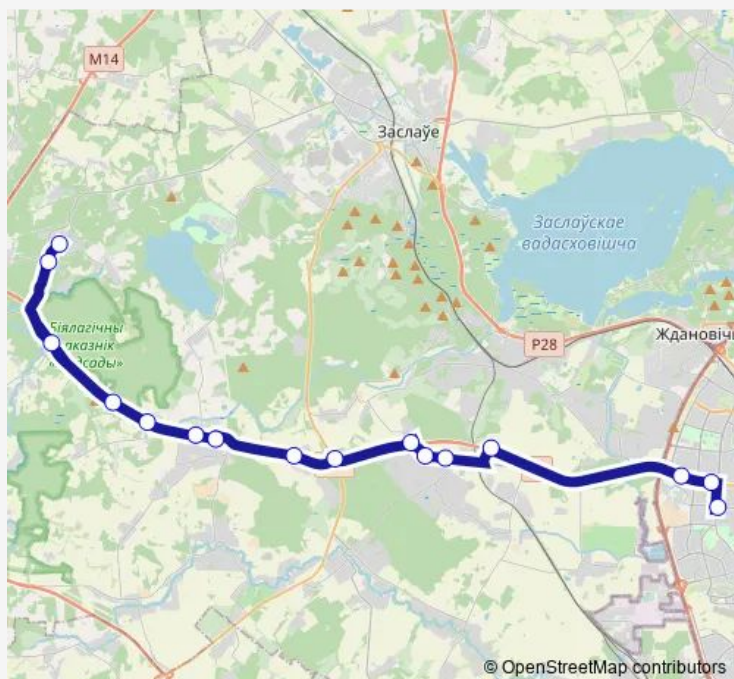

Наваселле-2

Гарані

Падсады

Галынка

Новае Поле-1

Новае Поле

Route schedule

ДС Запад-3 (пригород) — Новое Поле

Monday 05:46

Tuesday 05:46

Wednesday 05:46

Thursday 05:46

Friday 05:46

Saturday —

Sunday —

Route info

Direction: ДС Запад-3 (пригород)

Stops: 16

Trip Duration: 0 hour 55 min

© OpenStreetMap contributors

■ 207 (Минск - Новое Поле)

BusMaps

Direction

Новае Поле — ДС Запад-3 (высадка пасажыров)

Thursday 06:50

Friday 06:50

Saturday —

Sunday —

Route info

Direction: Новае Поле

Stops: 17

Trip Duration: 0 hour 54 min