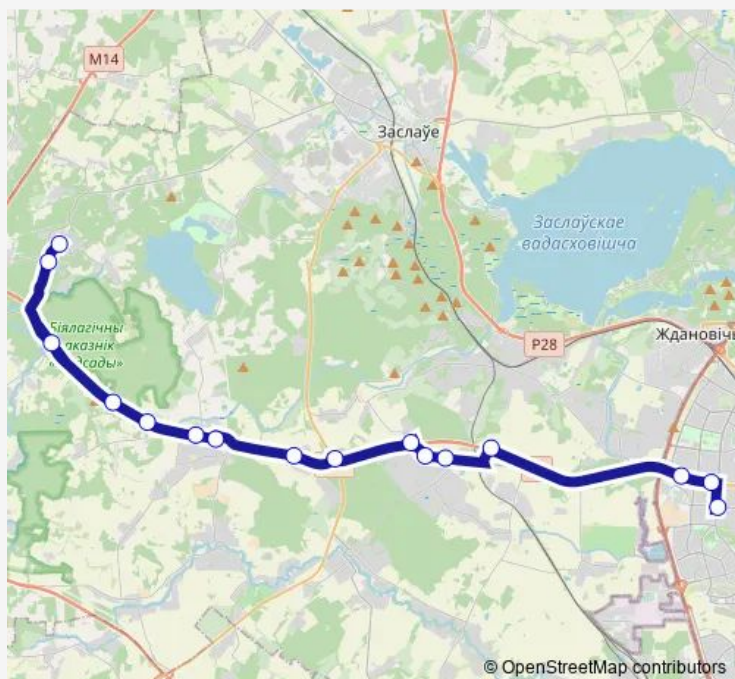

Падсады

Галынка

Новае Поле-1

Новае Поле

**Route schedule**

ДС Запад-3 (пригород) — Новое Поле

Monday 05:46

Tuesday 05:46

Wednesday 05:46

Thursday 05:46

Friday 05:46

Saturday —

Sunday —

**Route info**

Direction: ДС Запад-3 (пригород)

Stops: 16

Trip Duration: 0 hour 55 min

■ 207 (Минск - Новое Поле)

## Direction

Новае Поле — ДС Запад-3 (высадка пасажыров)

17 stops

[Open route schedule](#)

Новае Поле

Новае Поле-1

Галынка

Падсады