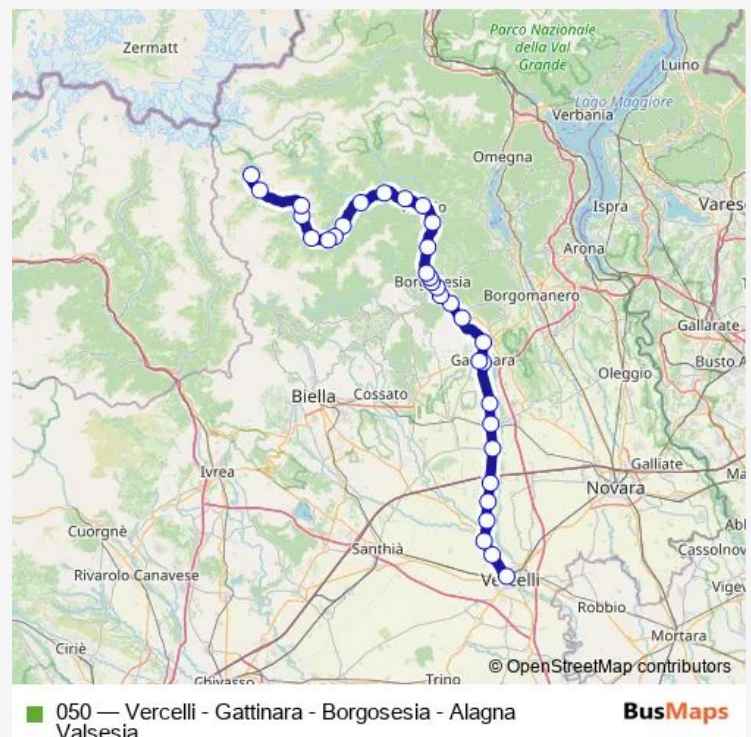

Albano - Piazza Roma

Greggio - Corso Vercelli

Arborio - Piazza SAN Martino

Ghislarengo - Posta

Lenta - Municipio

Gattinara - Ospedale

Gattinara - Stazione Ferroviaria

Romagnano Sesia - Ponte Sesia - Sponda Destra

### Route schedule

Vercelli - Autostazione — Alagna Valsesia - Piazza Mercato

Monday 06:19-19:35

Tuesday 06:19-19:35

Wednesday 06:19-19:35

Thursday 06:19-19:35

Friday 06:19-19:35

Saturday 06:19-18:30

### Route info

Direction: Vercelli - Autostazione

Stops: 33

Trip Duration: 2 hour 27 min

Varallo - Stazione Ferroviaria

Varallo - Valmaggia

Vocca - Ufficio Postale

Balmuccia - Bivio Rimasco

## Route info

Direction: Alagna Valsesia - Piazza Mercato

Stops: 34

Trip Duration: 2 hour 32 min

Gattinara - Ospedale

Lenta - Municipio

Ghislarengo - Posta

Arborio - Piazza SAN Martino