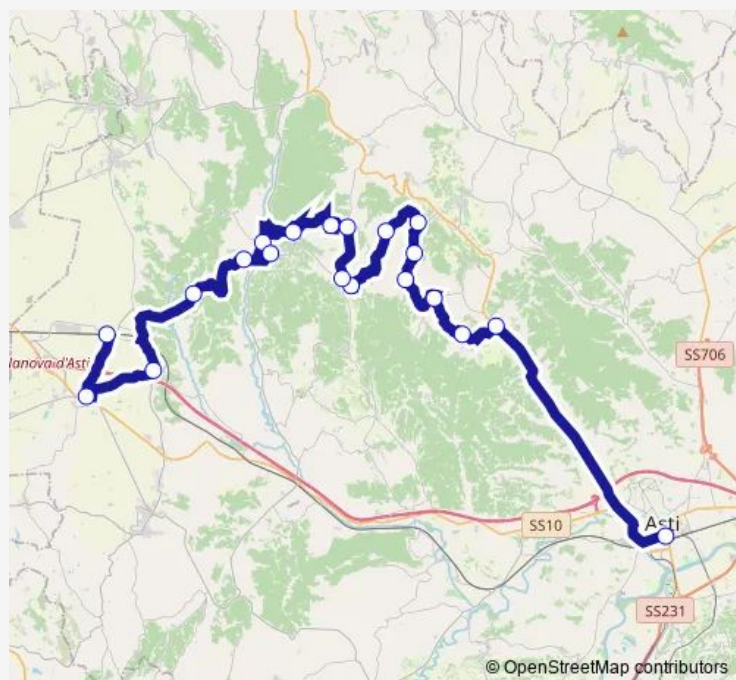

Bivio Settime

Chiusano D'Asti - Paese

Chiusano Bivio - Incrocio SS 458 - SP 1a

Bivio Settime

Settime Paese

Cinaglio - Paese

Madonna DI Camerano

Camerano Casasco - Paese

Bivio Camerano

Soglio Paese

Cortazzone - Paese

Bivio Cortazzone

Bivio Bagnasco

Montafia - Paese

Route schedule

Asti - Autostazione - Movicentro - Piazzale Medaglie D'Oro
— Montafia - Paese

Monday	12:15
Tuesday	12:15
Wednesday	12:15
Thursday	12:15
Friday	12:15
Saturday	12:15
Sunday	—

Route info

Direction: Asti - Autostazione - Movicentro - Piazzale Medaglie D'Oro

Stops: 15

Trip Duration: 0 hour 50 min

Direction

Asti - Autostazione - Movicentro - Piazzale Medaglie D'Oro
— Viale D'Asti Paese

15 stops

[Open route schedule](#)

Asti - Autostazione - Movicentro - Piazzale Medaglie D'Oro

Bivio Settime

Chiusano D'Asti - Paese