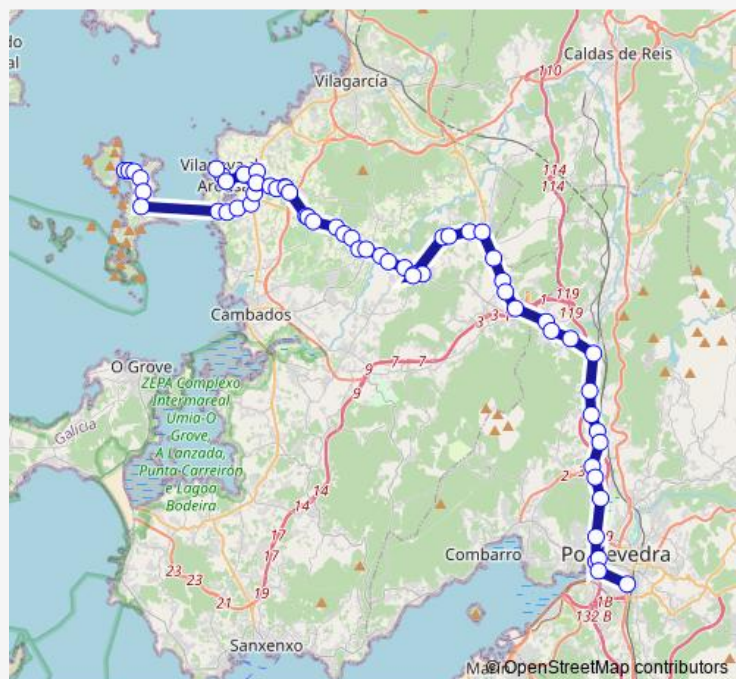

Thursday 14:37

Friday 14:37

Saturday —

Sunday —

Route info

Direction: A Goulla

Stops: 44

Trip Duration: 0 hour 32 min

050 — Testos-Pontevedra E.A

Ousensa 2

Ousensa

Caleiro (cruce farmacia)

A Molinera

Cruce da igrexa

Ponte do Terrón (inicio)

Vilanova Porto