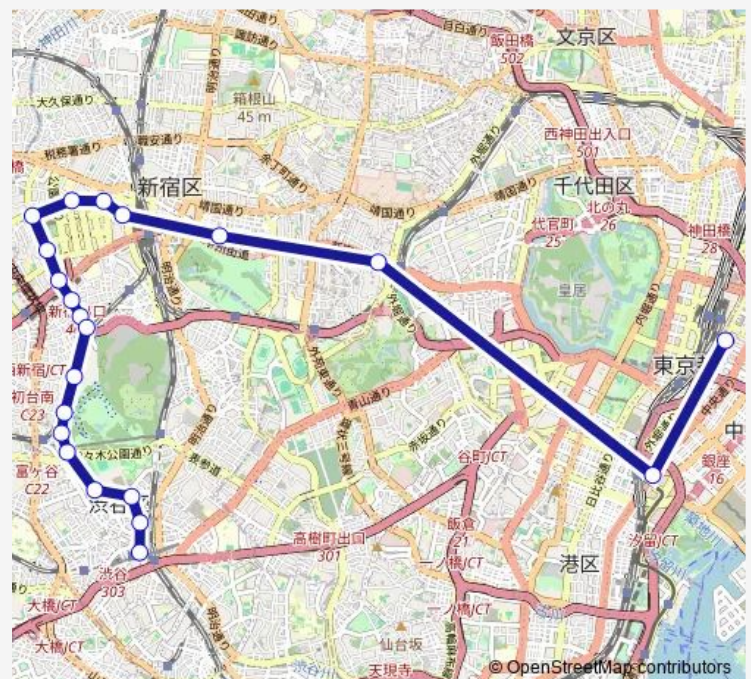

渋谷駅

Route schedule

バスターミナル東京八重洲 — 渋谷駅

Monday 11:40-18:30

Tuesday 11:40-18:30

Wednesday 11:40-18:30

Thursday 11:40-18:30

Friday 11:40-18:30

Saturday 11:40-18:30

Sunday 11:40-18:30

Route info

Direction: バスターミナル東京八重洲

Stops: 21

Trip Duration: 1 hour 20 min

Direction

渋谷駅 — バスターミナル東京八重洲

20 stops

[Open route schedule](#)

渋谷駅

神南一丁目

渋谷区役所

放送センター西口

代々木公園駅

代々木公園西門