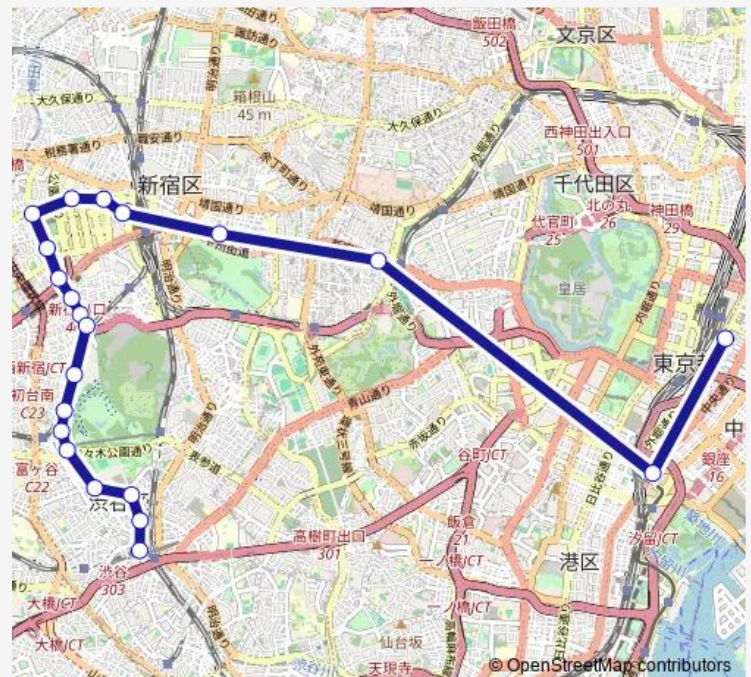

渋谷駅

Route schedule

バスターミナル東京八重洲 — 渋谷駅

Monday 11:40-18:30

Tuesday 11:40-18:30

Wednesday 11:40-18:30

Thursday 11:40-18:30

Friday 11:40-18:30

Saturday 11:40-18:30

Sunday 11:40-18:30

Route info

Direction: バスターミナル東京八重洲

Stops: 21

Trip Duration: 1 hour 20 min

Direction

渋谷駅 — バスターミナル東京八重洲

20 stops

[Open route schedule](#)

渋谷駅

神南一丁目

渋谷区役所

放送センター西口

代々木公園駅

代々木公園西門