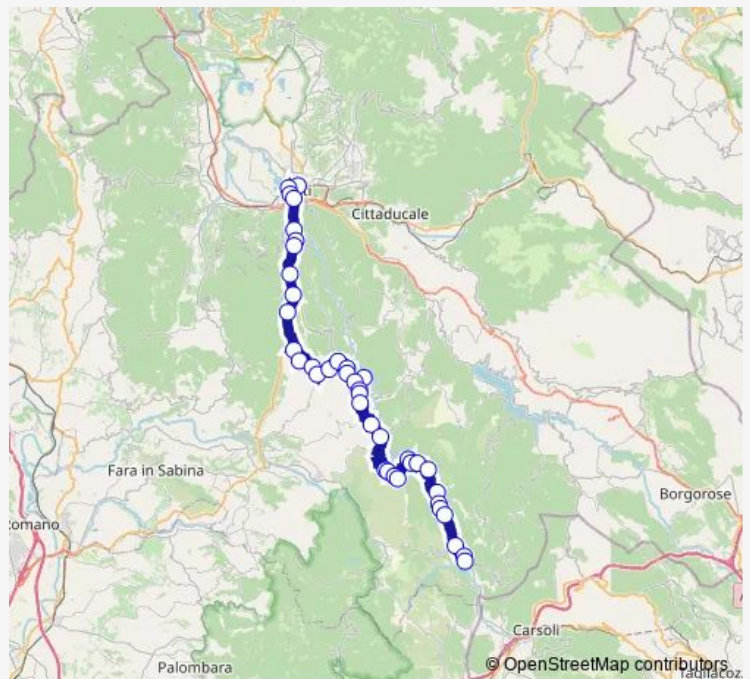

ROCCA SINIBALDA | Piazza Don Carloni # f8744

Route schedule

Rieti | Stazione FS Ist. Superiore Principessa di Napoli # f1070 — COLLEGIOVE | Deposito # f8785

Monday	10:30
Tuesday	—
Wednesday	—
Thursday	10:30
Friday	10:30
Saturday	—
Sunday	—

Route info

Direction: Rieti | Stazione FS Ist. Superiore Principessa di Napoli # f1070

Stops: 40

Trip Duration: 1 hour 25 min

Rieti - Collegiove (Comune) # Cg912d

ROCCA SINIBALDA | Giardino # f8742

ROCCA SINIBALDA | Tomasella # f8767