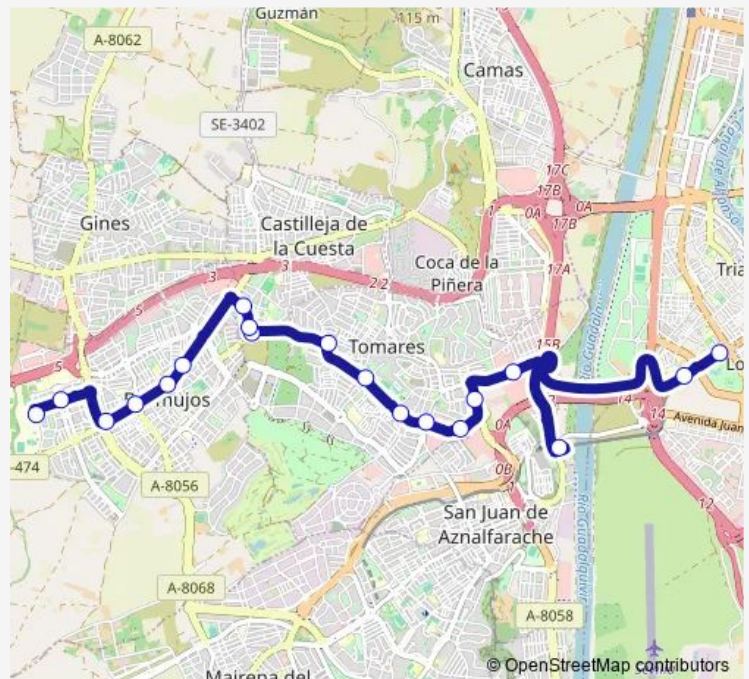

Thursday 07:45-20:15

Friday 07:45-20:15

Saturday —

Sunday —

Route info

Direction: Parque De Los Principes (Frente)

Stops: 19

Trip Duration: 0 hour 27 min

1620 — M-162 Bormujos - Sevilla (Por Tomares)

Direction

Hospital San Juan De Dios — Parque De Los Principes (V)

21 stops

[Open route schedule](#)

Hospital San Juan De Dios

Universidad Ceu

Urb Caballero

Metro San Juan Bajo (U)

Av Blas Infante (Frente Ed Urbis)

Parque De Los Principes (V)

Route schedule

Hospital San Juan De Dios — Parque De Los Principes (V)

Monday 07:15-19:45

Tuesday 07:15-19:45

Wednesday 07:15-19:45

Thursday 07:15-19:45

Friday 07:15-19:45

Saturday —

Sunday —

Route info

Direction: Hospital San Juan De Dios

Stops: 21

Trip Duration: 0 hour 30 min