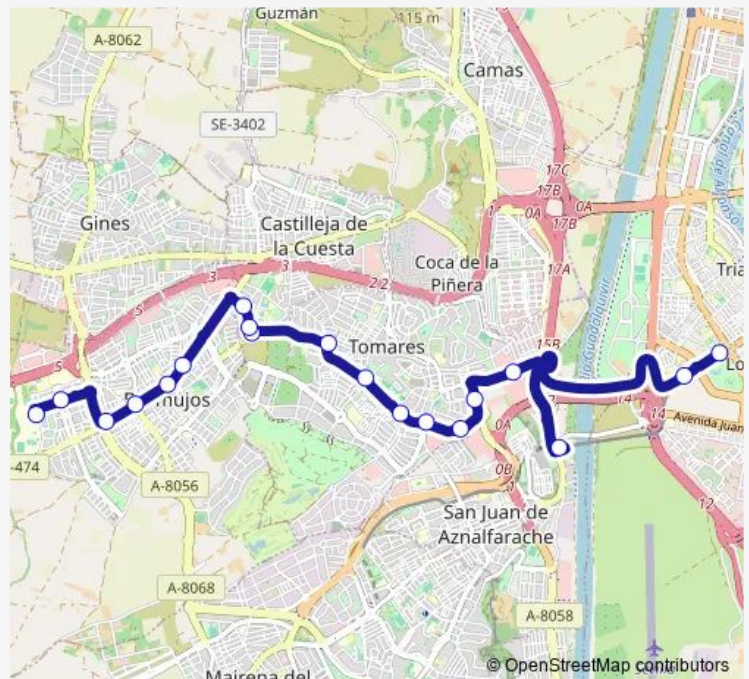

Thursday 07:45-20:15

Friday 07:45-20:15

Saturday —

Sunday —

**Route info**

Direction: Parque De Los Principes (Frente)

Stops: 19

Trip Duration: 0 hour 27 min

1620 — M-162 Bormujos - Sevilla (Por Tomares)

## Direction

Hospital San Juan De Dios — Parque De Los Principes (V)

21 stops

[Open route schedule](#)

Hospital San Juan De Dios

Universidad Ceu

Urb Caballero

Rtda Bollullos Puertas Leyva

## Route schedule

Hospital San Juan De Dios — Parque De Los Principes (V)

Monday 07:15-19:45

Tuesday 07:15-19:45

Wednesday 07:15-19:45

Thursday 07:15-19:45

Friday 07:15-19:45

Saturday —