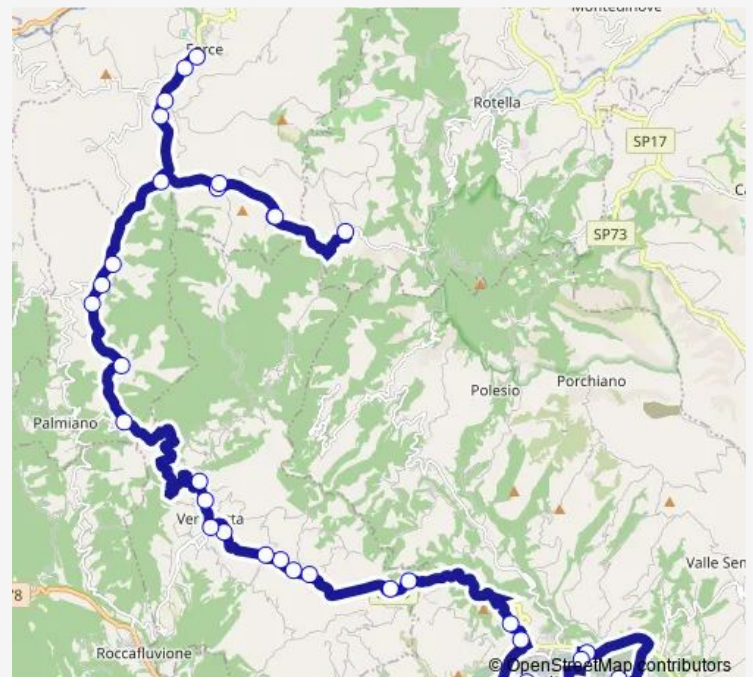

Direction

Ascoli Piceno - Iti — Force - VIA Roma, 2

38 stops

[Open route schedule](#)

Ascoli Piceno - Iti

Ascoli Piceno - VIA Indipendenza Aci

Ascoli Piceno - Stazione Fs

Ascoli Piceno - VIA Indipendenza Aci

Monte Rocco Strada Venarotta

Case Poli

Curti - Venarotta

Bivio Vallorano - Venarotta

Bivio Castellano

Bivio Cepparano

Bivio Olibra

Venarotta Centro

VIA Nardi

Route schedule

Ascoli Piceno - Iti — Force - VIA Roma, 2

Monday	—
Tuesday	14:10
Wednesday	—
Thursday	14:10
Friday	—
Saturday	—
Sunday	—

Route info

Direction: Ascoli Piceno - Iti

Stops: 38

Trip Duration: 1 hour 2 min

Ascoli Piceno-Venarotta-Castel DI Croce-Force

Venarotta Pratera

Bivio Cerreto

Bivio Palmiano

Bivio Appoiano

Castel SAN Pietro

Bivio Tavernelle

Bivio Caprignano