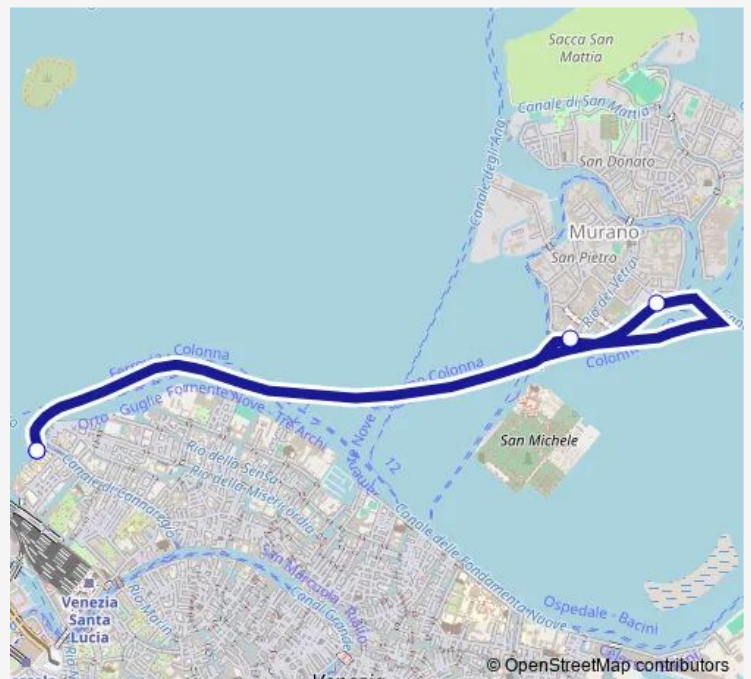

Ferry NM S. Giobbe - S. Giobbe

[Go to website](#)**Direction**

S. Giobbe — S. Giobbe

4 stops

[Open route schedule](#)

S. Giobbe

Murano Faro B

Murano Colonna A

S. Giobbe

Route schedule

S. Giobbe — S. Giobbe

Monday 15:25-16:55

Tuesday 15:25-16:55

Wednesday 15:25-16:55

Thursday 15:25-16:55

Friday 15:25-16:55

Saturday 15:25-16:55

Sunday 15:25-16:55

Route info

Direction: S. Giobbe

Stops: 4

Trip Duration: 0 hour 26 min

NM — S. Giobbe - S. Giobbe

BusMaps

Direction

S. Giobbe — S. Giobbe

4 stops

[Open route schedule](#)

S. Giobbe

Murano Colonna A

Murano Faro B

S. Giobbe