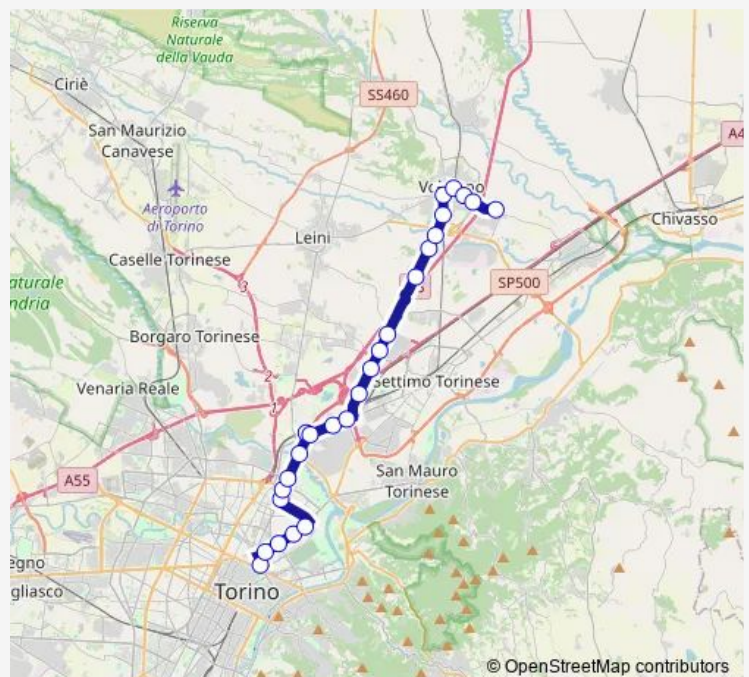

Fermata 13007 - Settimo (V. Torino/V. DE Nicola)

Fermata 13004 - Volpiano (V. Torino 149)

Fermata 13001 - Volpiano (V. Torino 81-Lago Azzurro)

Fermata 12998 - Volpiano (V. Torino 21)

Route schedule

Fermata 10001 - Fiochetto — Fermata 16751 - VOLPIANO (CAP STR. BRANDIZZO)

Monday 06:10-21:10

Tuesday 06:10-21:10

Wednesday 06:10-21:10

Thursday 06:10-21:10

Friday 06:10-21:10

Saturday 06:10-18:40

Sunday —

Route info

Direction: Fermata 10001 - Fiochetto

Stops: 26

Trip Duration: 0 hour 43 min

3166 — Torino - Volpiano - San Benigno

Fermata 12995 - Volpiano (Piscina-V. Trento)

Fermata 12992 - Volpiano (BV. Cebrosa)

Fermata 12524 - Volpiano (Stazione)

Fermata 18104 - VOLPIANO (V. BRANDIZZO/V. GENOVA)

Fermata 16749 - VOLPIANO (AUTOSTRADA)

Fermata 16751 - VOLPIANO (CAP STR. BRANDIZZO)

Direction

Fermata 16751 - VOLPIANO (CAP STR. BRANDIZZO) —
Fermata 10001 - Fiochetto