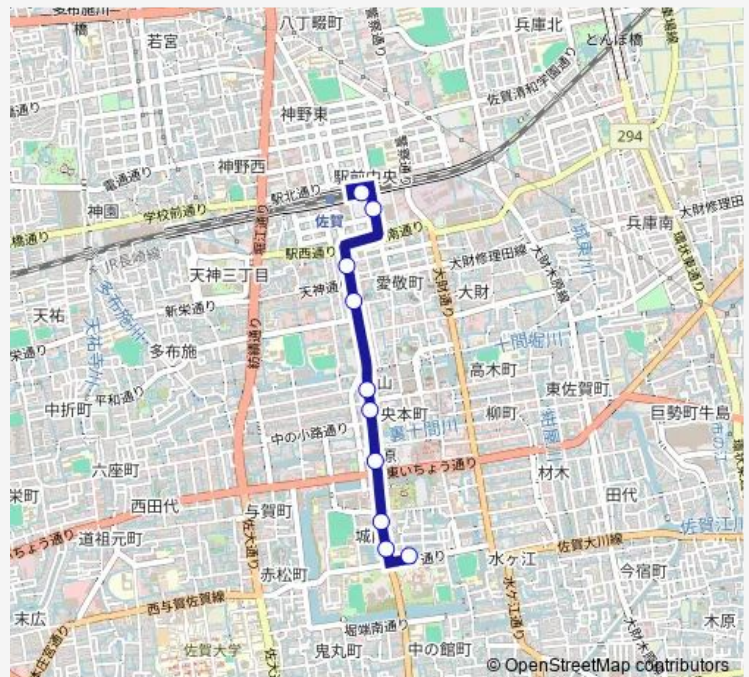

県庁舎(1)

県庁前(1)

中の小路(1)

白山(1)

唐人町(1)

駅南本町(1)

市役所前(2)

佐賀駅バスセンター 3番のりば

Route schedule

佐賀城跡 — 佐賀駅バスセンター 3番のりば

Monday 15:53

Tuesday 07:24-18:24

Wednesday 07:24-18:24

Thursday 07:24-18:24

Friday 07:24-18:24

Saturday 09:10-20:10

Sunday 09:10-20:10

Route info

Direction: 佐賀城跡

Stops: 10

Trip Duration: 0 hour 11 min

■ 佐賀城跡線

BusMaps

Direction

07:10-18:10

Saturday

07:00-19:55

Sunday

07:00-19:55

Route info

Direction: 佐賀駅バスセンター 3番のりば

Stops: 10