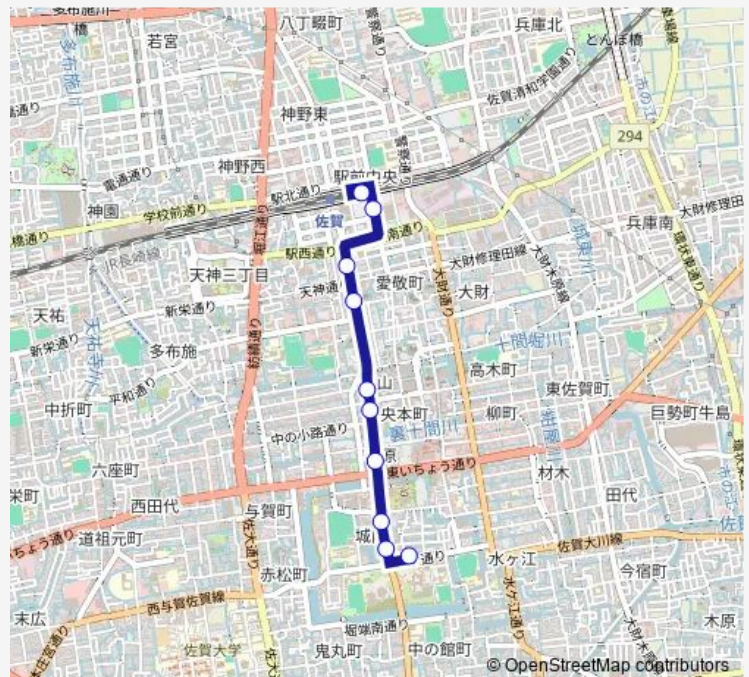

中の小路(1)

白山(1)

唐人町(1)

駅南本町(1)

市役所前(2)

佐賀駅バスセンター 3番のりば

### Route schedule

佐賀城跡 — 佐賀駅バスセンター 3番のりば

Monday 15:53

Tuesday 15:53

Wednesday 15:53

Thursday 15:53

Friday 15:53

Saturday 09:10-20:10

### Route info

Direction: 佐賀城跡

Stops: 10

Trip Duration: 0 hour 11 min

■ 佐賀城跡線

BusMaps

## Route info

Direction: 佐賀駅バスセンター 3番のりば

Stops: 10

Trip Duration: 0 hour 11 min

佐賀城跡線 Bus time schedules and route maps are available in an offline PDF at busmaps.com. Use the busmaps.com website to see live bus times, train schedule or subway schedule, and step-by-step directions for all public transit in Saga