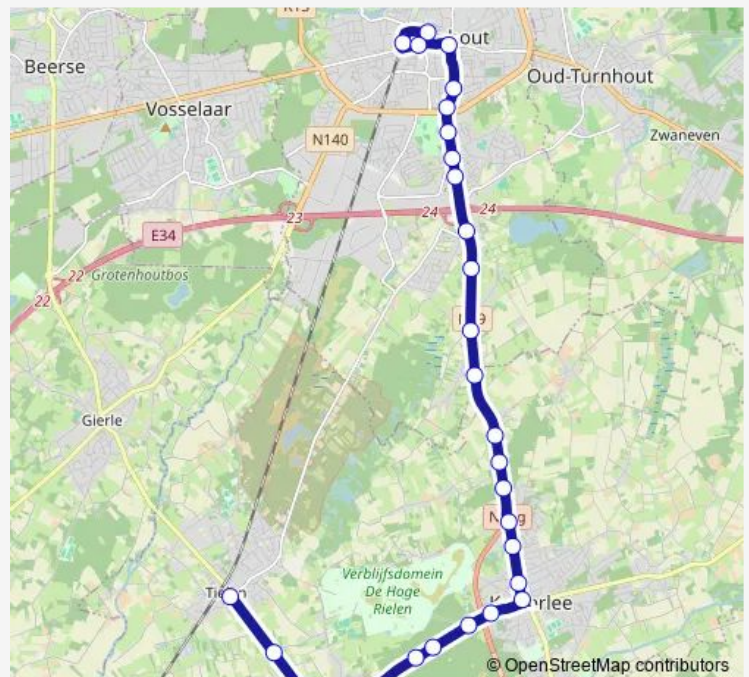

Kasterlee De Borcht

Turnhout Mastheidestraat

Turnhout Zevendonk

Route schedule

Tielen Dorp — Turnhout Warande perron 3

Monday —

Tuesday 22:15-02:45⁺¹

Wednesday 03:30-05:45

Thursday —

Friday —

Saturday —

Sunday —

Route info

Direction: Tielen Dorp

Stops: 29

Trip Duration: 0 hour 22 min

F4 — Turnhout - Kasterlee - Lichtaart - Tielen

Turnhout Tielendijk

Turnhout Oprit brug E34

Turnhout Ceka

Turnhout Sporthal

Turnhout Graatakker

Turnhout Apostoliekenstraat

Turnhout Markt perron 1

Friday

—

Saturday

—

Sunday

—

Route info

Direction: Turnhout Warande perron 3