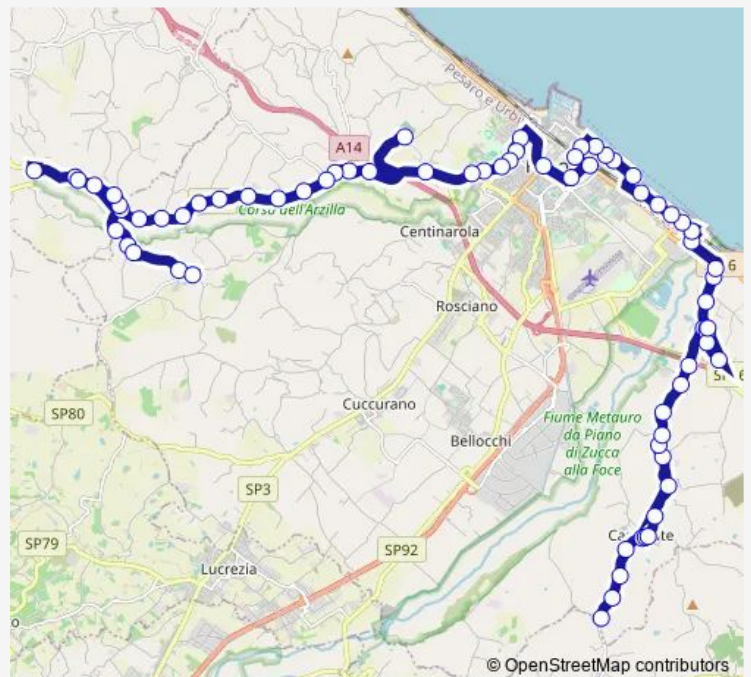

Thursday 08:35-19:35

Friday 08:35-19:35

Saturday 08:35-19:35

Sunday —

Route info

Direction: Caminate (park)

Stops: 66

Trip Duration: 1 hour 0 min

Adriatico Sud 2

Battisti

Cavallotti (Rosselli)

Fano Stazione (Bus+Fs)

XII Settembre 1 (Carri C.)

Gramsci 1 (Pincio)

Morganti

Della Giustizia 1(Cimitero)