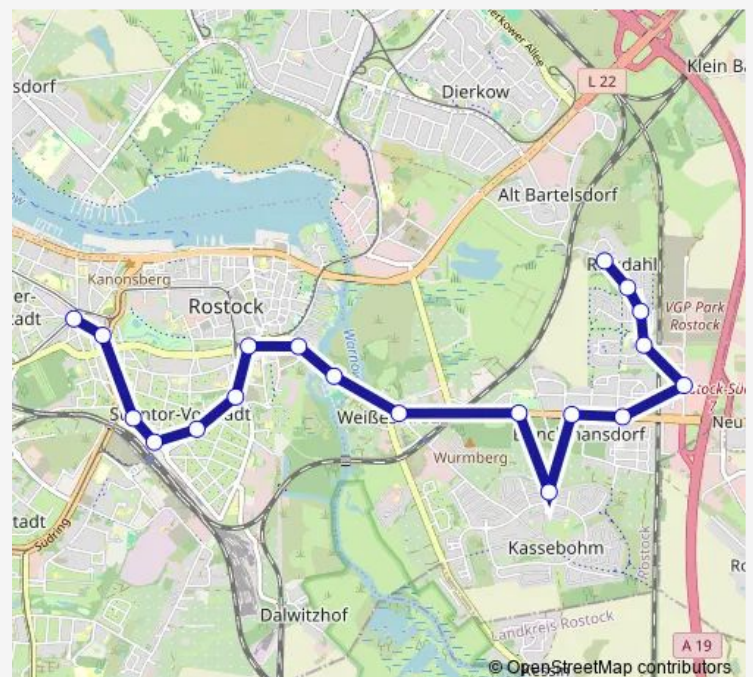

Saturday 03:32-02:32⁺¹

Sunday 03:32-07:32

Route info

Direction: Rostock, Doberaner Platz

Stops: 19

Trip Duration: 0 hour 20 min

F4

BusMaps

Direction

Rostock, Riekdahl — Rostock, Doberaner Platz

19 stops

[Open route schedule](#)

Rostock, Riekdahl

Rostock, Albert-Schulz-Str.

Rostock, Brinckmanshöhe

Rostock, Rudolf-Tarnow-Str.

Rostock, Timmermannsstrat

Rostock Brinckmansdorf

Rostock, Hürbaasweg

Rostock, Kassebohm Nord

Rostock Wossidlopark

Rostock Weißes Kreuz

Rostock, Flussbad

Rostock, Am Bagehl

—

Friday

25:02-02:02⁺¹

Saturday

03:02-02:02⁺¹

Sunday

03:02-07:32

Route info