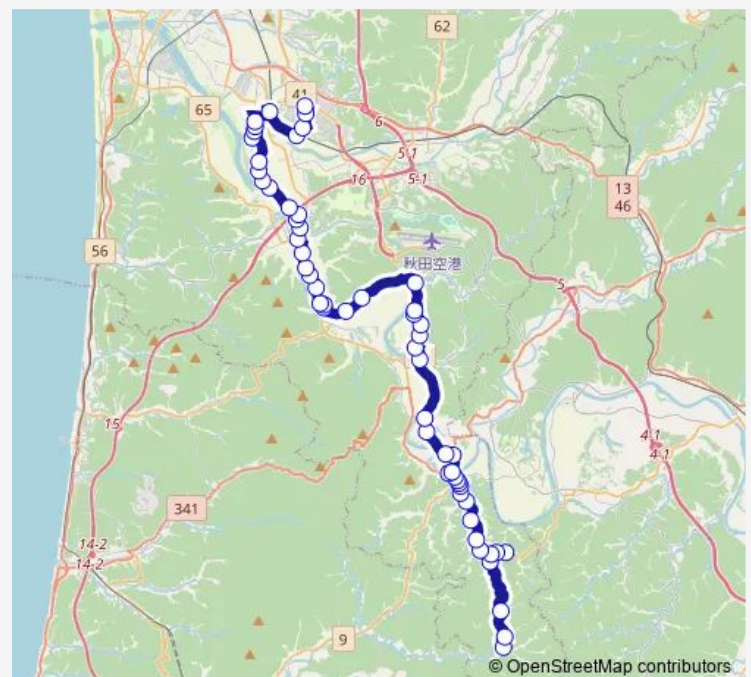

—

Sunday

—

Route info

Direction: 中ノ沢会館前

Stops: 56

Trip Duration: 1 hour 11 min

■ 南部線雄和 b — 南部線雄和 b コース (イオンー沖村ー a コープー中ノ沢会館)