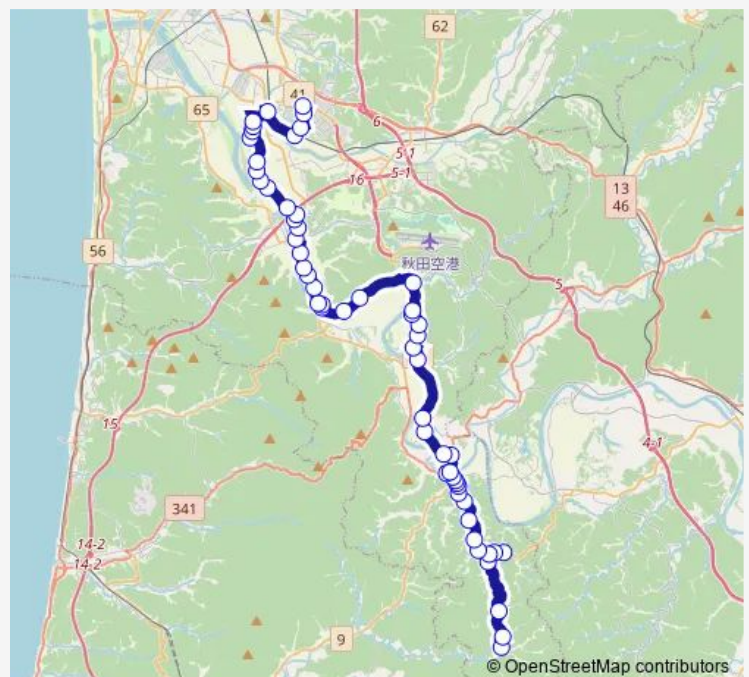

左手子入口

Thursday

—

Friday

09:51-14:10

Saturday

—

Sunday

—

### Route info

Direction: 中ノ沢会館前

Stops: 56

Trip Duration: 1 hour 11 min

■ 南部線雄和B — 南部線雄和bコース ( イオンー沖村ー a コープー中ノ沢会館 )

左手子会館前

金ヶ崎(雄和)

太子前