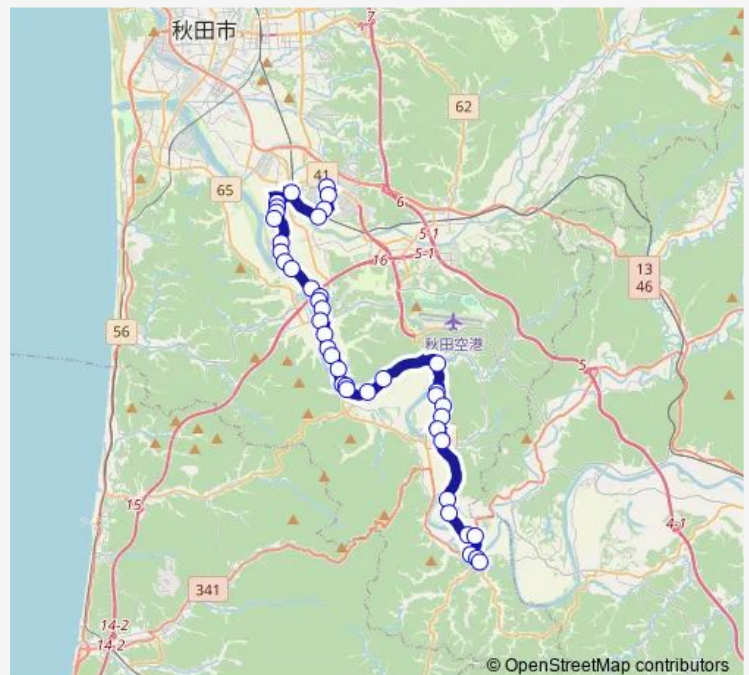

Thursday 07:05-18:08

Friday 07:05-18:08

Saturday —

Sunday —

Route info

Direction: イオンモール秋田

Stops: 41

Trip Duration: 0 hour 50 min

■ 南部線雄和B — 南部線雄和bコース (イオンー新波)

石田

雄和市民サービスセンター前

雄和市民サービスセンター

雄和郵便局前

妙法入口

糠塚華の里

平尾鳥入口