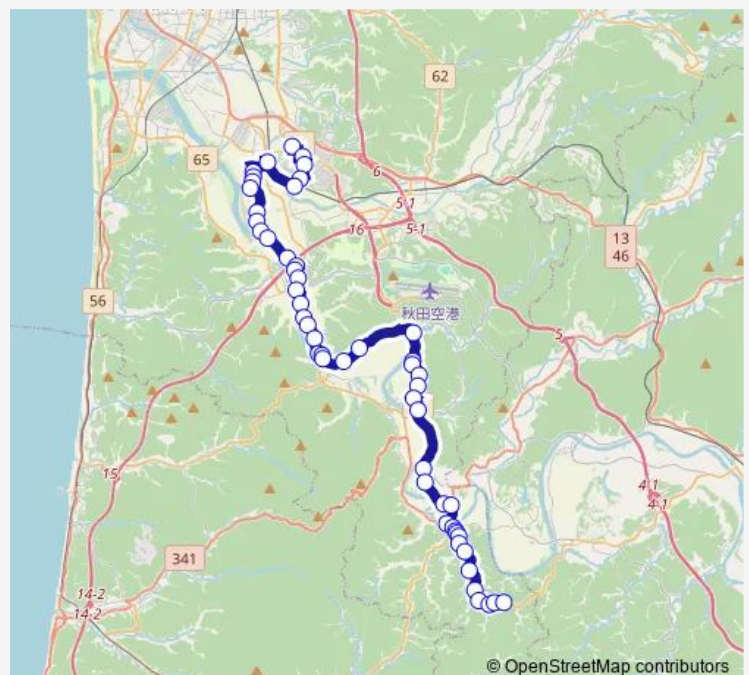

### Route schedule

中央シルバーエリア — 命ヶ沢

Monday	15:50
Tuesday	15:50
Wednesday	15:50
Thursday	15:50
Friday	15:50
Saturday	15:50
Sunday	15:50

### Route info

Direction: 中央シルバーエリア

Stops: 52

Trip Duration: 1 hour 2 min

■ 南部線雄和 b — 南部線雄和 b コース ( シルバーエリアー命ヶ沢 )

平沢

石田

雄和市民サービスセンター前

## Route info

Direction: 命ヶ沢

Stops: 52

Trip Duration: 1 hour 0 min

妙法入口

雄和郵便局前

雄和市民サービスセンター

雄和市民サービスセンター前