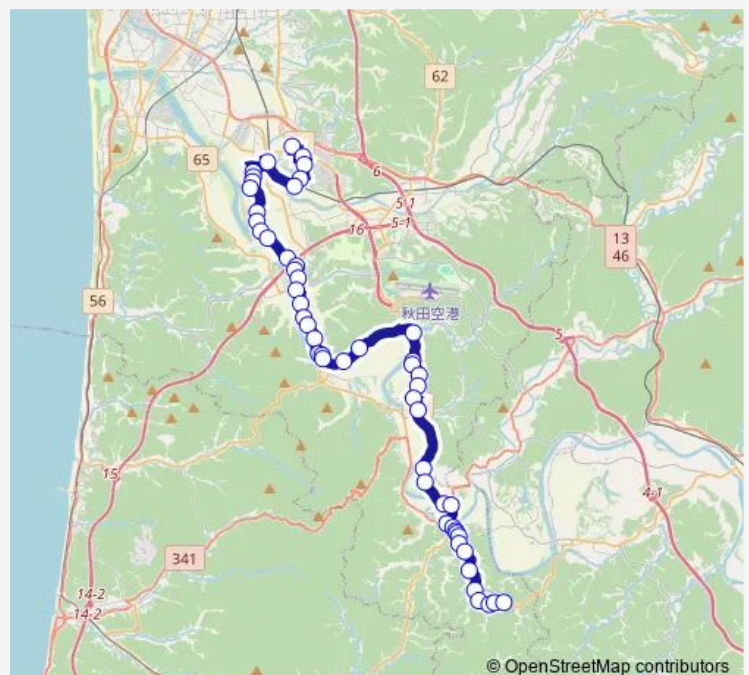

Thursday 15:50

Friday 15:50

Saturday 15:50

Sunday 15:50

Route info

Direction: 中央シルバーエリア

Stops: 52

Trip Duration: 1 hour 2 min

■ 南部線雄和B — 南部線雄和bコース (シルバーエリアー命ヶ沢)

平沢

石田

雄和市民サービスセンター前

雄和市民サービスセンター

雄和郵便局前

妙法入口

糠塚華の里

左手子入口

向野下丁

向野上丁

雄和診療所前

新波中央

新波

旧大正寺郵便局前

旧大正寺小学校前

—

Saturday

09:02

Sunday

09:02

Route info

Direction: 命ヶ沢

Stops: 52