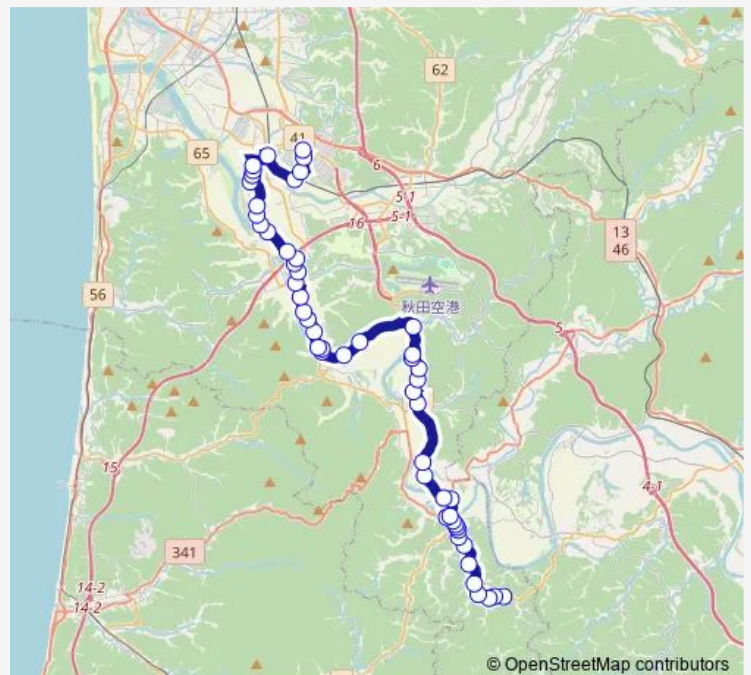

### Direction

命ヶ沢 — イオンモール秋田

51 stops

[Open route schedule](#)

- 命ヶ沢
- 萱ヶ沢上丁
- 萱ヶ沢下丁
- 大台入口
- 萱ヶ沢入口
- 碓田
- クネソエ
- 砂村入口
- 旧大正寺小学校前
- 旧大正寺郵便局前
- 新波
- 新波中央
- 雄和診療所前
- 向野上丁
- 向野下丁
- 左手子入口
- 左手子会館前
- 金ヶ崎 ( 雄和 )
- 太子前
- 野中 ( 雄和 )
- 駐在所前

### Route schedule

命ヶ沢 — イオンモール秋田

Monday	17:00
Tuesday	17:00
Wednesday	17:00
Thursday	17:00
Friday	17:00
Saturday	17:00
Sunday	17:00

### Route info

Direction: 命ヶ沢

Stops: 51

Trip Duration: 0 hour 58 min

■ 南部線雄和B — 南部線雄和bコース ( イオンー沖村ーa コーポー命ヶ沢 )

中央保育所前

旧種平小学校前

平尾鳥入口