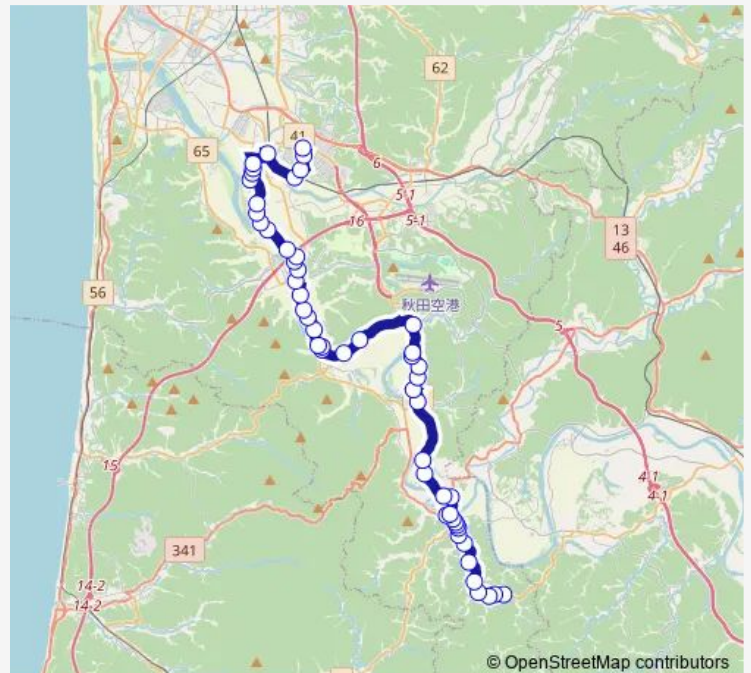

## Bus 南部線雄和 b 南部線雄和 b コース ( イオンー沖村ー a コーポー命ヶ沢 )

[Go to website](#)

### Direction

命ヶ沢 — イオンモール秋田

51 stops

[Open route schedule](#)

- 命ヶ沢
- 萱ヶ沢上丁
- 萱ヶ沢下丁
- 大台入口
- 萱ヶ沢入口
- 碓田
- クネソエ
- 砂村入口
- 旧大正寺小学校前
- 旧大正寺郵便局前
- 新波
- 新波中央
- 雄和診療所前
- 向野上丁
- 向野下丁
- 左手子入口
- 左手子会館前
- 金ヶ崎 ( 雄和 )
- 太子前
- 野中 ( 雄和 )
- 駐在所前

### Route schedule

命ヶ沢 — イオンモール秋田

|           |       |
|-----------|-------|
| Monday    | 17:00 |
| Tuesday   | 17:00 |
| Wednesday | 17:00 |
| Thursday  | 17:00 |
| Friday    | 17:00 |
| Saturday  | 17:00 |
| Sunday    | 17:00 |

### Route info

Direction: 命ヶ沢

Stops: 51

Trip Duration: 0 hour 58 min

■ 南部線雄和 b — 南部線雄和 b コース ( イオンー沖村ー a コーポー命ヶ沢 )

中央保育所前

旧種平小学校前

平尾鳥入口