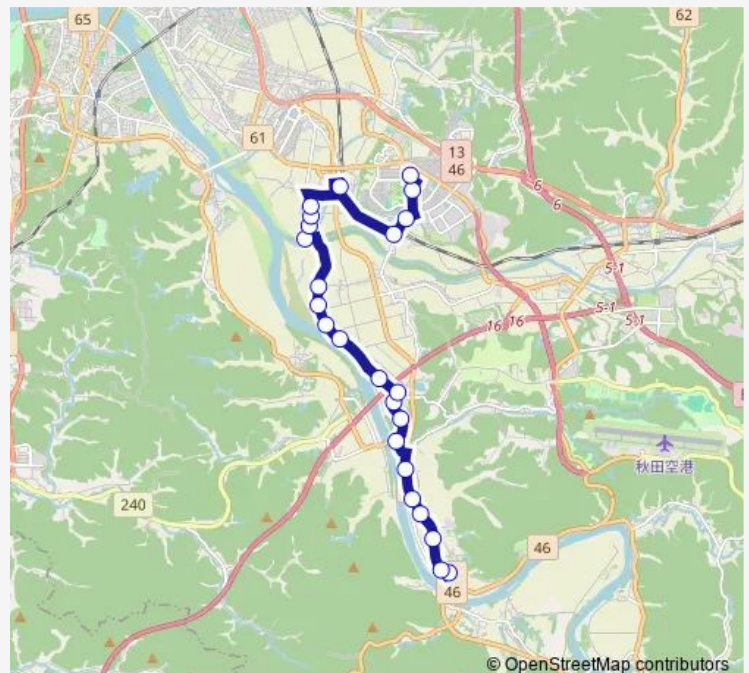

末戸口

### Route schedule

雄和市民サービスセンター — イオンモール秋田

Monday 13:24

Tuesday 13:24

Wednesday 13:24

Thursday 13:24

Friday 13:24

Saturday —

### Route info

Direction: 雄和市民サービスセンター

Stops: 24

Trip Duration: 0 hour 26 min

■ 南部線雄和 b — 南部線雄和 b コース ( イオン雄和 s c )

末戸柳田

御所野元町七丁目

イオンモール秋田