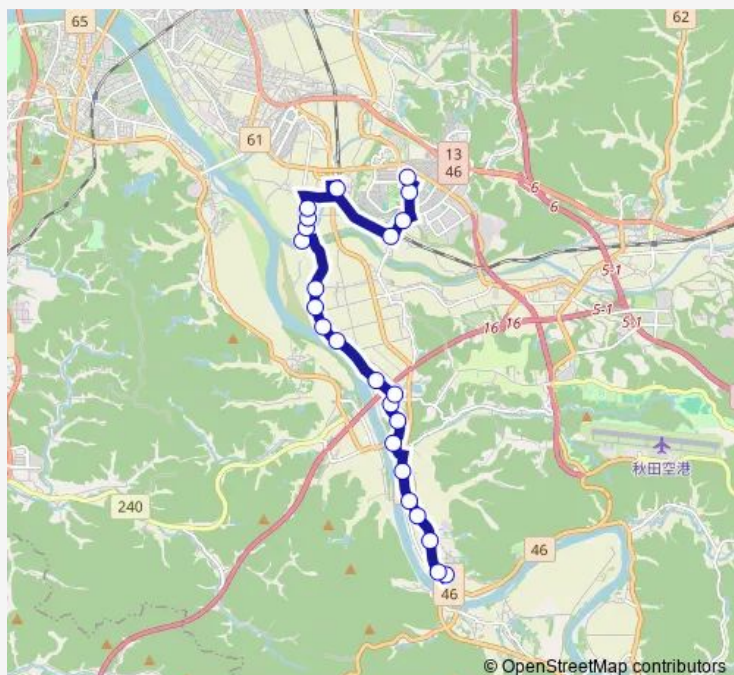

Thursday 13:24

Friday 13:24

Saturday —

Sunday —

Route info

Direction: 雄和市民サービスセンター

Stops: 24

Trip Duration: 0 hour 26 min

■ 南部線雄和B — 南部線雄和bコース (イオン雄和 s c)

末戸柳田

御所野元町七丁目

イオンモール秋田

Direction

イオンモール秋田 — 雄和市民サービスセンター

24 stops

[Open route schedule](#)