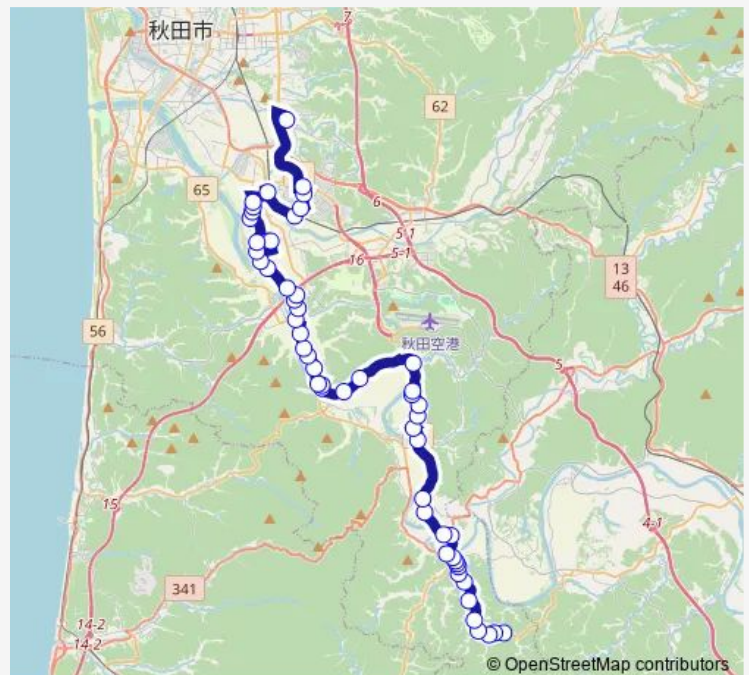

Bus 南部線雄和B 南部線雄和bコース (日赤ー沖村ー a - コーナー命ヶ沢)

[Go to website](#)

Direction

命ヶ沢 — 日赤病院前

54 stops

[Open route schedule](#)

- 命ヶ沢
- 萱ヶ沢上丁
- 萱ヶ沢下丁
- 大台入口
- 萱ヶ沢入口
- 碓田
- クネソエ
- 砂村入口
- 旧大正寺小学校前
- 旧大正寺郵便局前
- 新波
- 新波中央
- 雄和診療所前
- 向野上丁
- 向野下丁
- 左手子入口
- 左手子会館前
- 金ヶ崎 (雄和)
- 太子前
- 野中 (雄和)
- 駐在所前

Route schedule

命ヶ沢 — 日赤病院前

Monday	07:02
Tuesday	—
Wednesday	07:02
Thursday	07:02
Friday	—
Saturday	—
Sunday	—

Route info

Direction: 命ヶ沢

Stops: 54

Trip Duration: 1 hour 16 min

■ 南部線雄和B — 南部線雄和bコース (日赤ー沖村ー a - コーナー命ヶ沢)

Direction: 命ヶ沢

Stops: 53

Trip Duration: 1 hour 13 min

妙法入口

雄和郵便局前

雄和市民サービスセンター

雄和市民サービスセンター前

石田

Wednesday 11:44

Thursday 11:44

Friday —

Saturday —

Sunday —

Route info

Direction: 日赤病院前

Stops: 55