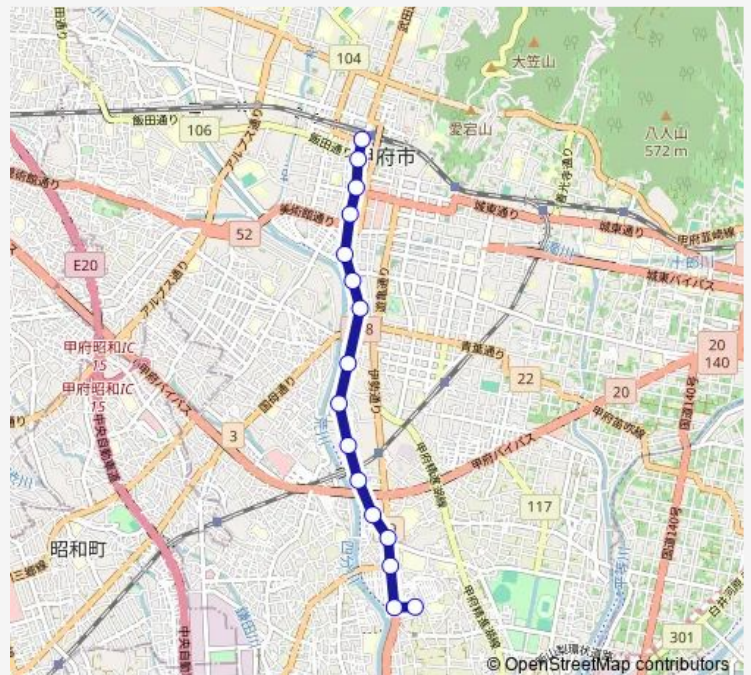

彩火橋北

彩火橋南

南甲府警察署

甲府商業高校入口

上今井町西

駿台今井キャンパス

Route schedule

甲府駅バスターミナル — 駿台今井キャンパス

Monday 07:40-18:15

Tuesday 07:40-18:15

Wednesday 07:40-18:15

Thursday 07:40-18:15

Friday 07:40-18:15

Saturday 18:15

Sunday 18:15

Route info

Direction: 甲府駅バスターミナル

Stops: 16

Trip Duration: 0 hour 19 min

■ 60:甲府駅発 駿台今井キャンパス行き — 甲府駅発
駿台今井キャンパス行き(60:敷島 ~ 飯田 ~ 甲府駅 ~ ...

60:甲府駅発 駿台今井キャンパス行き Bus time schedules and route maps are available in an offline PDF at busmaps.com. Use the busmaps.com website to see live bus times, train schedule or subway schedule, and step-by-step directions for all public transit in Kofu