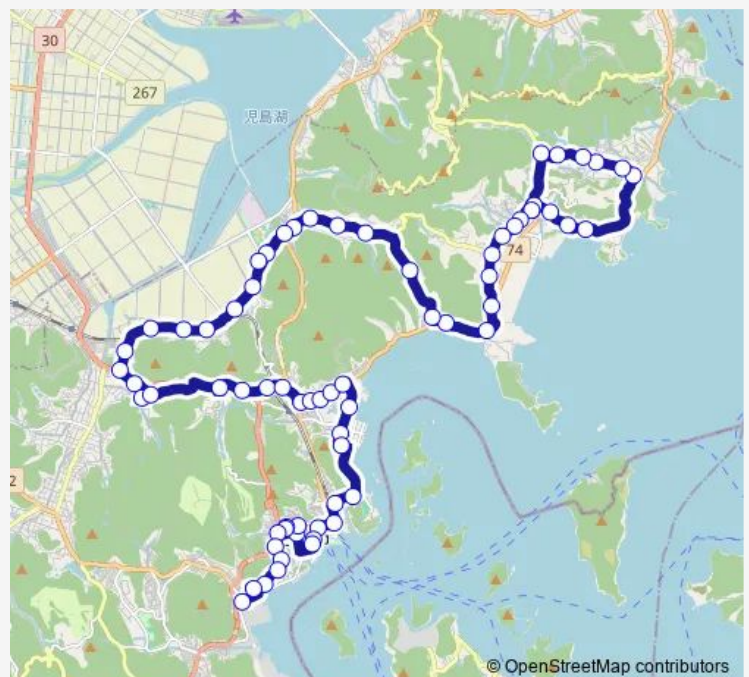

### Route schedule

東見市民センター — 玉橋

Monday 07:15

Tuesday 07:15

Wednesday 07:15

Thursday 07:15

Friday 07:15

Saturday —

### Route info

Direction: 東見市民センター

Stops: 69

Trip Duration: 1 hour 27 min

後閑小学校前

後閑北

波知

庄入口