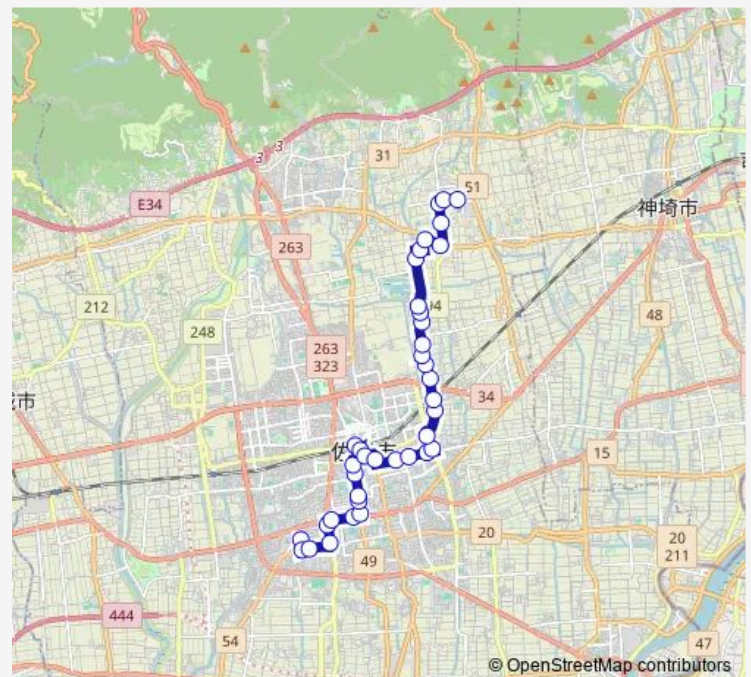

佐賀中部病院西(2)

### Route schedule

佐賀女子短大・高校前 — 久保泉工業団地

Monday 07:05-20:20

Tuesday 07:05-20:20

Wednesday 07:05-20:20

Thursday 07:05-20:20

Friday 07:05-20:20

Saturday 07:05-20:20

### Route info

Direction: 佐賀女子短大・高校前

Stops: 39

Trip Duration: 0 hour 44 min

■ 兵庫線

BusMaps

© OpenStreetMap contributors

東中野(2)