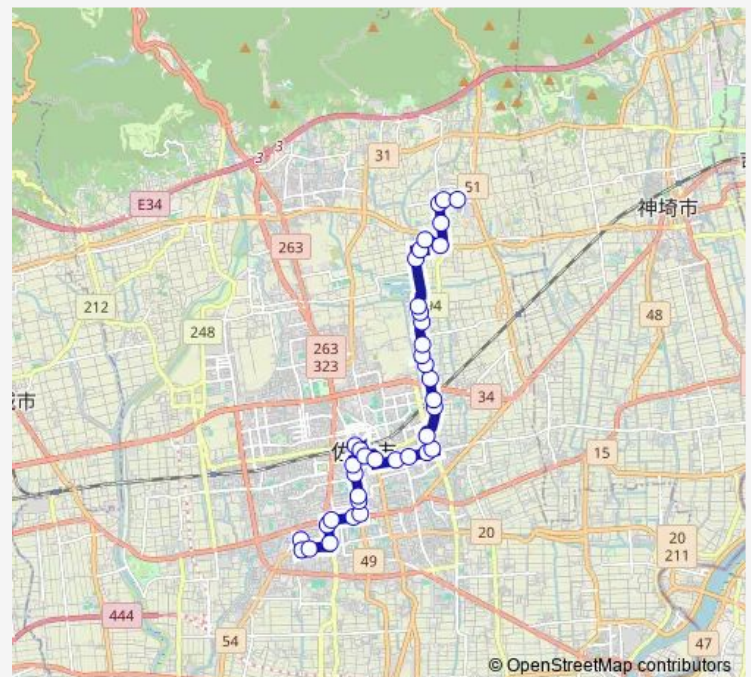

大財六丁目(2)

下村河畔(2)

佐賀中部病院西(2)

Route schedule

佐賀女子短大・高校前 — 久保泉工業団地

Monday 07:05-20:20

Tuesday 07:05-20:20

Wednesday 07:05-20:20

Thursday 07:05-20:20

Friday 07:05-20:20

Saturday 07:05-20:20

Sunday 07:05-20:20

Route info

Direction: 佐賀女子短大・高校前

Stops: 39

Trip Duration: 0 hour 44 min

■ 兵庫線

BusMaps

© OpenStreetMap contributors

東中野(2)

兵庫小学校西(2)

下湊南

下湊

妙常寺前