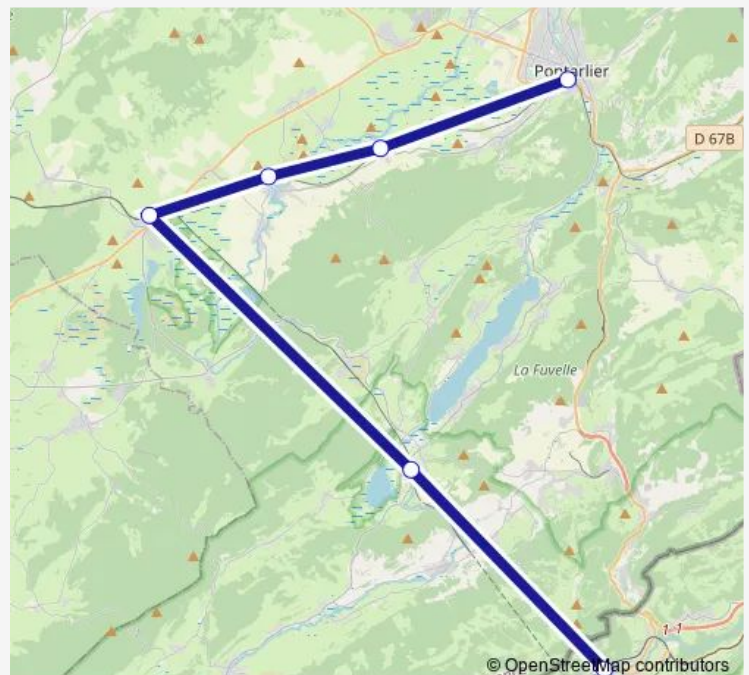

Rail P28 Pontarlier - Vallorbe[Go to website](#)**Direction**

Vallorbe — Pontarlier

6 stops

[Open route schedule](#)

Vallorbe

Labergement-Sainte-Marie

Frasne

La Rivière

Friday 05:48-18:20

Saturday —

Sunday —

Route info

Direction: Vallorbe

Stops: 6

Trip Duration: 0 hour 50 min

P28 — Pontarlier - Vallorbe

Direction

Pontarlier — Vallorbe

4 stops

[Open route schedule](#)

Pontarlier

Frasne

Labergement-Sainte-Marie

Vallorbe

Direction

Pontarlier — Vallorbe

5 stops

[Open route schedule](#)

Pontarlier

Sainte-Colombe

La Rivière

Frasne