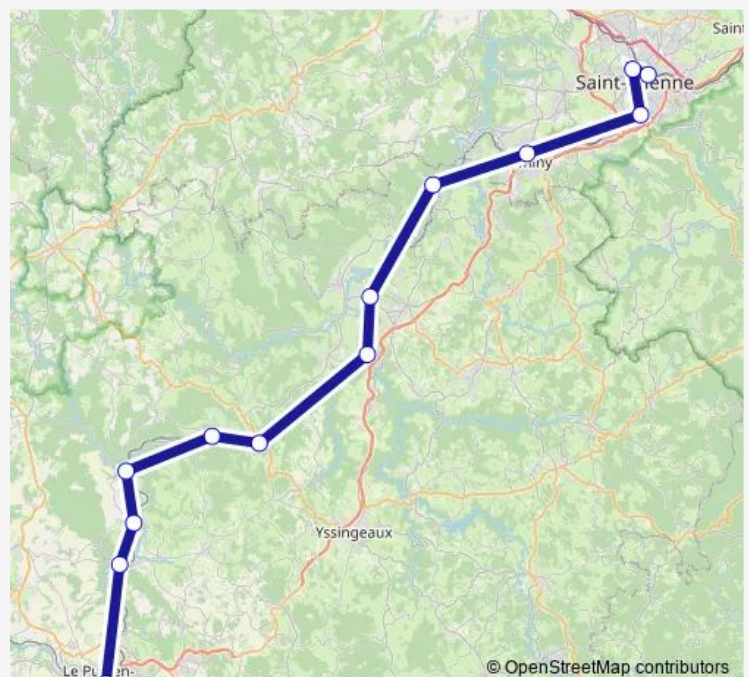

Saint-Étienne Bellevue

La Ricamarie

Le Chambon-Feugerolles

Firminy

Aurec

Bas - Monistrol

Pont de Lignon

Retournac

Chamalières-sur-Loire

Vorey

Saint-Vincent le Château

Lavoûte-sur-Loire

Le Puy-en-Velay

Route schedule

Saint-Étienne Châteaucreux — Le Puy-en-Velay

Monday 05:31-22:00

Tuesday 05:31-22:00

Wednesday 05:31-22:00

Thursday 05:31-22:00

Friday 05:31-22:00

Saturday 06:48-22:00

Sunday 08:54-22:00

Route info

Direction: Saint-Étienne Châteaucreux

Stops: 16

Trip Duration: 1 hour 37 min

P28 — Saint-Étienne - Le Puy En Velay

Direction

St-Etienne-Châtrcx. G Routière — Le Puy-en-Velay

11 stops

[Open route schedule](#)

St-Etienne-Châtrcx. G Routière