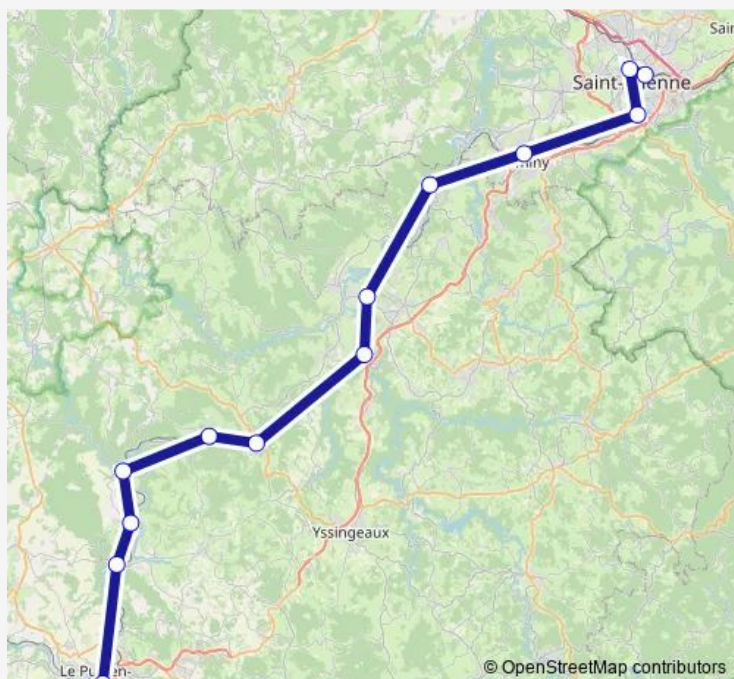

Saint-Étienne Le Clapier

Saint-Étienne Bellevue

La Ricamarie

Le Chambon-Feugerolles

Firminy

Aurec

Bas - Monistrol

Pont de Lignon

Retournac

Chamalières-sur-Loire

Vorey

Saint-Vincent le Château

Lavoûte-sur-Loire

Le Puy-en-Velay

Route schedule

Saint-Étienne Châteaucreux — Le Puy-en-Velay

Monday 05:31-22:00

Tuesday 05:31-22:00

Wednesday 05:31-22:00

Thursday 05:31-22:00

Friday 05:31-22:00

Saturday 06:48-22:00

Sunday 08:54-22:00

Route info

Direction: Saint-Étienne Châteaucreux

Stops: 16

Trip Duration: 1 hour 37 min

P28 — Saint-Étienne - Le Puy En Velay

Direction

St-Etienne-Châtrcx. G Routière — Le Puy-en-Velay

11 stops

[Open route schedule](#)