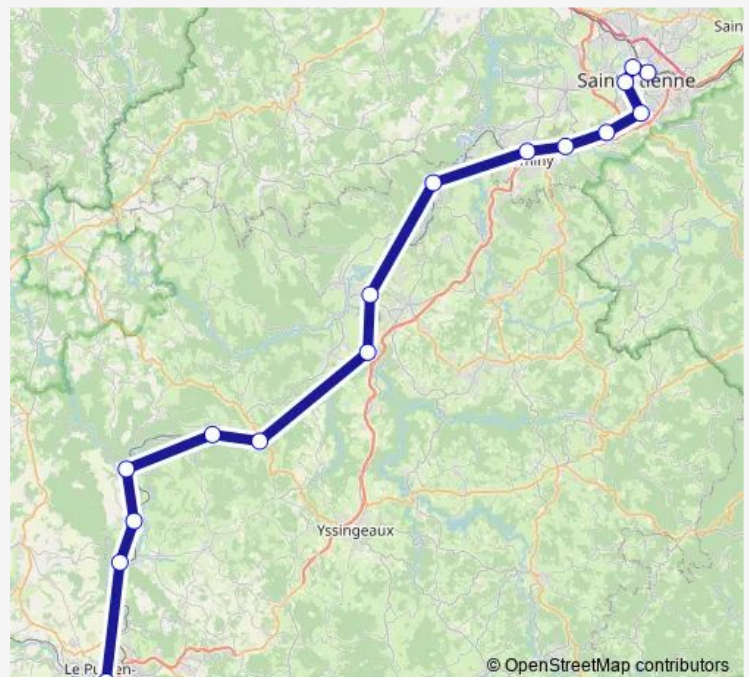

## Regional Rail Service P28

[Go to website](#)**Direction**

Saint-Étienne Châteaucreux — Le Puy-en-Velay

10 stops

[Open route schedule](#)

Saint-Étienne Châteaucreux

Saint-Étienne Carnot

Saint-Étienne Bellevue

Firminy

Aurec

Bas - Monistrol

Pont de Lignon

Retournac

Vorey

Le Puy-en-Velay

## Route schedule

Saint-Étienne Châteaucreux — Le Puy-en-Velay

Monday 18:54

Tuesday 18:54

Wednesday 18:54

Thursday 18:54

Friday —

Saturday —

## Route info

Direction: Saint-Étienne Châteaucreux

Stops: 10

Trip Duration: 1 hour 26 min

■ P28

**Direction**

Le Puy-en-Velay — Saint-Étienne Châteaureux

10 stops