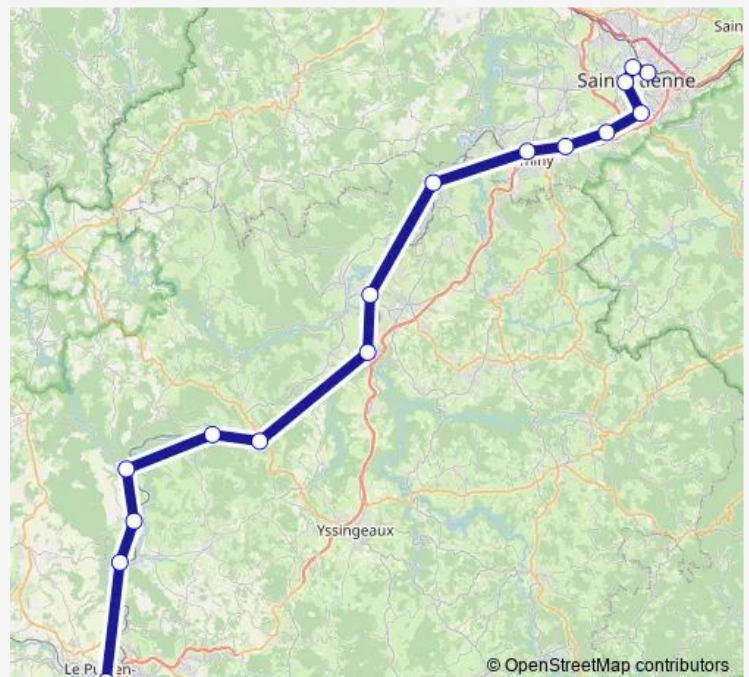

### Direction

Saint-Étienne Châteaucreux — Le Puy-en-Velay

10 stops

[Open route schedule](#)

Saint-Étienne Châteaucreux

Saint-Étienne Carnot

Saint-Étienne Bellevue

Firminy

Aurec

Bas - Monistrol

Pont de Lignon

Retournac

Vorey

Le Puy-en-Velay

### Route schedule

Saint-Étienne Châteaucreux — Le Puy-en-Velay

Monday 18:54

Tuesday 18:54

Wednesday 18:54

Thursday 18:54

Friday —

Saturday —

### Route info

Direction: Saint-Étienne Châteaucreux

Stops: 10

Trip Duration: 1 hour 26 min

■ P28

**Direction**

Le Puy-en-Velay — Saint-Étienne Châteaureux

10 stops