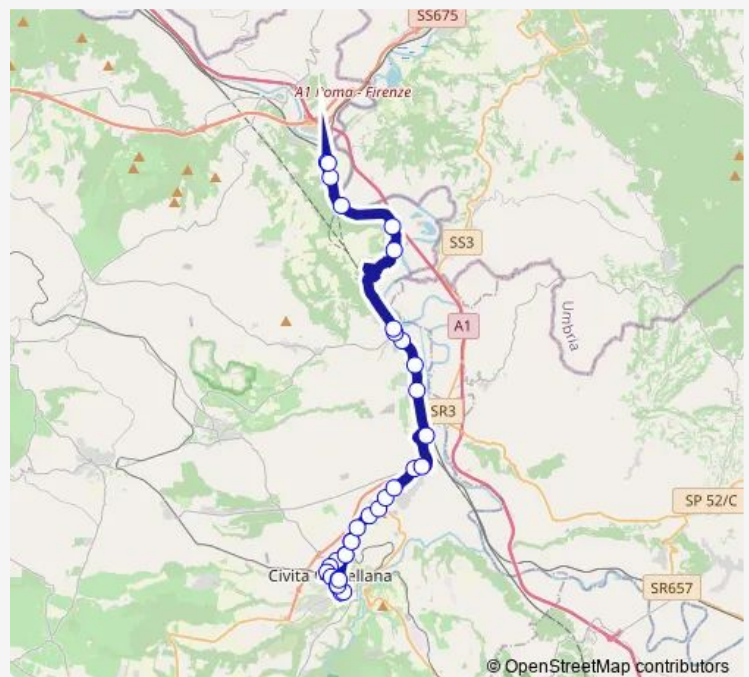

Saturday 15:15

Sunday —

Route info

Direction: Civita | Via Terni Via Palombara # f2358

Stops: 33

Trip Duration: 0 hour 50 min

Civita Castellana - Orte Scalo # Cc778a

Civita | Via Gallese (Borghetto) # f1906

Gallese | Via Magliano Str. Corteccoli # f1907

Gallese | Via Magliano Via Camillara # f1908

Gallese | Via Magliano Via Industrie # f1909

Gallese | Scalo Teverina # f1910

Gallese | Stazione FS # f1911

Orte | Via Magliano (Km 9) # f1913