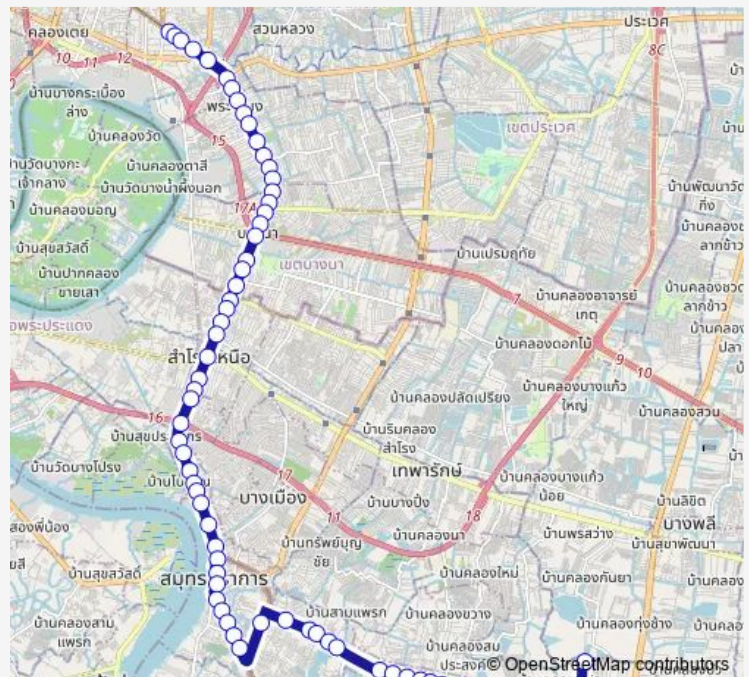

ซอยสุขุมวิท 101/2;Soi Sukhumvit 101/2

BTS อุดมสุข (ทางออก 5);Bts Udomsuk (Exit 5)

ตรงข้าม รพ.กล้วยน้ำไท 2;Kluaynamthai 2 Hospital (Opposite)

ก่อนแยกบางนา;Before Bangna intersection

Route schedule

วัดธาตุทอง;Wat Thatthong — โรงเรียนปทุมคงคา
สมุทรปราการ;Pathum Khongkha School Samut Prakan

Monday	00:01
Tuesday	00:01
Wednesday	00:01
Thursday	00:01
Friday	00:01
Saturday	—
Sunday	—

Route info

Direction: วัดธาตุทอง;Wat Thatthong

Stops: 73

Trip Duration: 1 hour 42 min

หลังแยกบางนา (ขาออก);After Bangna Intersection (Out-bound)