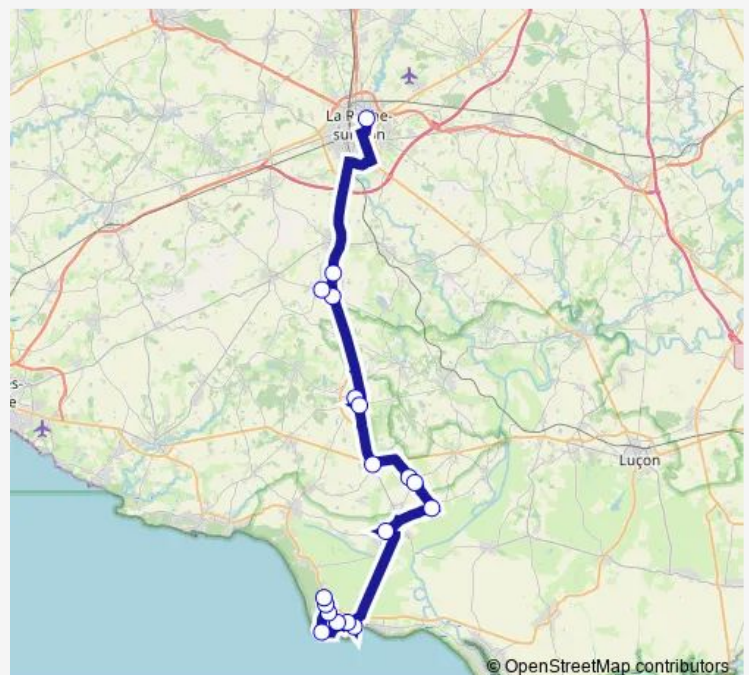

Bus LA Ferriere / LA Roche-SUR-YON / Mouilleron-Saint-Germain / Moutiers-LES-Mauxfaits / Saint-Gilles-Croix-DE-VIE / Venansault

[Go to website](#)

Direction

Gare Routière Rue Ramon — Rue de Longeville N°51

Salle Omnisports

Rue de la Vigie N°1

Rue des Sports

Rue du Commerce N°33

Rue de Longeville N°51

Route schedule

Gare Routière Rue Ramon — Rue de Longeville N°51

Monday 16:25

Tuesday 16:25

Wednesday —

Thursday 16:25

Friday 16:25

Saturday —

Sunday —

Route info

Direction: Gare Routière Rue Ramon

Stops: 19

Trip Duration: 1 hour 48 min

LA Ferriere / LA Roche-SUR-YON / Mouilleron-Saint-Germain / Moutiers-LES-Mauxfaits / Saint-Gilles-Croix-DE-VIE / Venansault Bus time schedules and route maps are available in an offline PDF at busmaps.com. Use the busmaps.com website to see live bus times, train schedule or subway schedule, and step-by-step directions for all public transit in La Tranche-sur-Mer