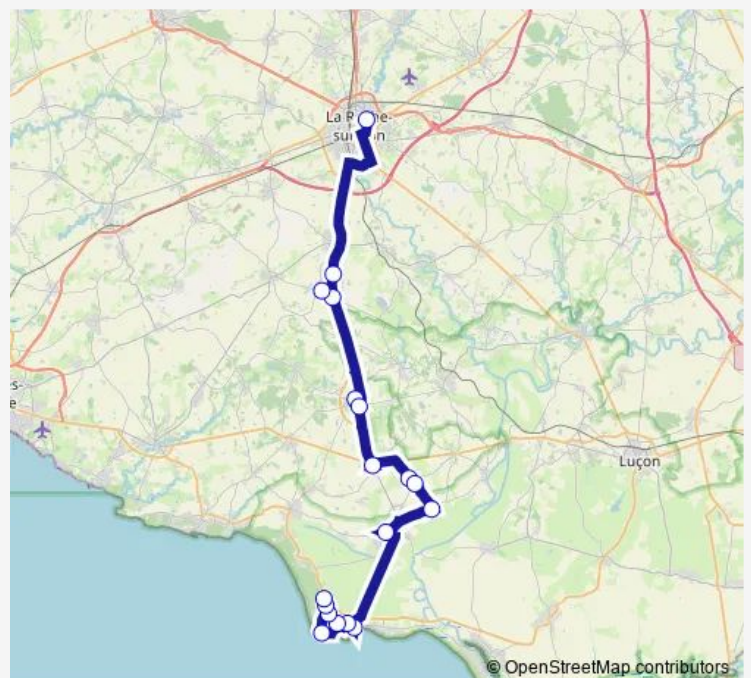

Bus LA FERRIERE / LA  
 ROCHE-SUR-YON / MOUILLERON-SAINT-GER-  
 MAIN / MOUTIERS-LES-MAUXFAITS /  
 SAINT-GILLES-CROIX-DE-VIE / VENANSAULT

[Go to website](#)

**Direction**

Gare Routière Rue Ramon — Rue de Longeville N°51

Salle Omnisports

Rue de la Vigie N°1

Rue des Sports

Rue du Commerce N°33

Rue de Longeville N°51

Route schedule

Gare Routière Rue Ramon — Rue de Longeville N°51

Monday	16:25
Tuesday	16:25
Wednesday	—
Thursday	16:25
Friday	16:25
Saturday	—
Sunday	—

Route info

Direction: Gare Routière Rue Ramon

Stops: 19

Trip Duration: 1 hour 48 min

LA FERRIERE / LA ROCHE-SUR-YON / MOUILLERON-SAINT-GERMAIN / MOUTIERS-LES-MAUXFAITS / SAINT-GILLES-CROIX-DE-VIE / VENANSAULT Bus time schedules and route maps are available in an offline PDF at [busmaps.com](https://busmaps.com). Use the [busmaps.com](https://busmaps.com) website to see live bus times, train schedule or subway schedule, and step-by-step directions for all public transit in La Tranche-sur-Mer