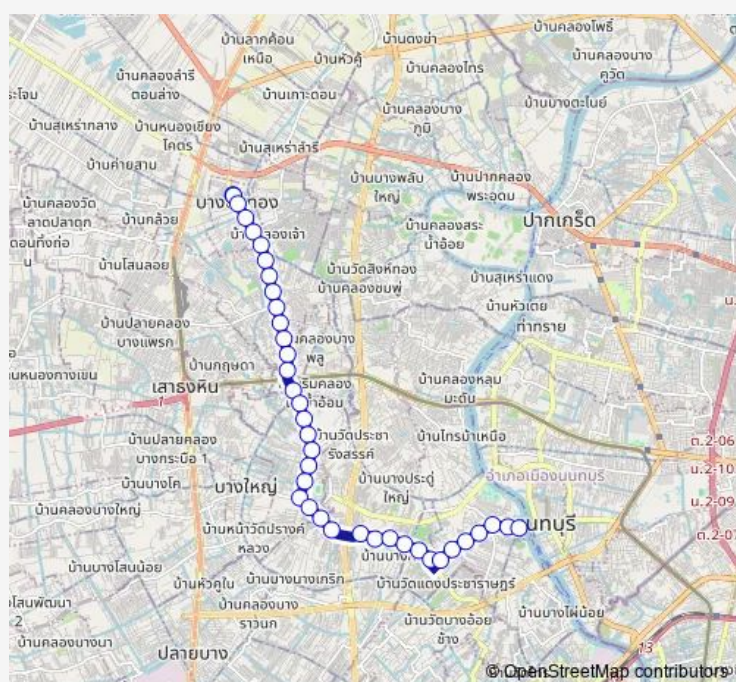

จุดขึ้นลง;visual stop

### Route schedule

จุดขึ้นลง;visual stop — จุดขึ้นลง;visual stop

Monday 00:00

Tuesday 00:00

Wednesday 00:00

Thursday 00:00

Friday 00:00

Saturday 00:00

### Route info

Direction: จุดขึ้นลง;visual stop

Stops: 38

Trip Duration: 1 hour 14 min

1003 — ช่วงบางบัวทอง - ท่าน้ำบางศรีเมือง;Bang Bua Thong - Bangsrimuang Pier

จุดขึ้นลง;visual stop

จุดขึ้นลง;visual stop