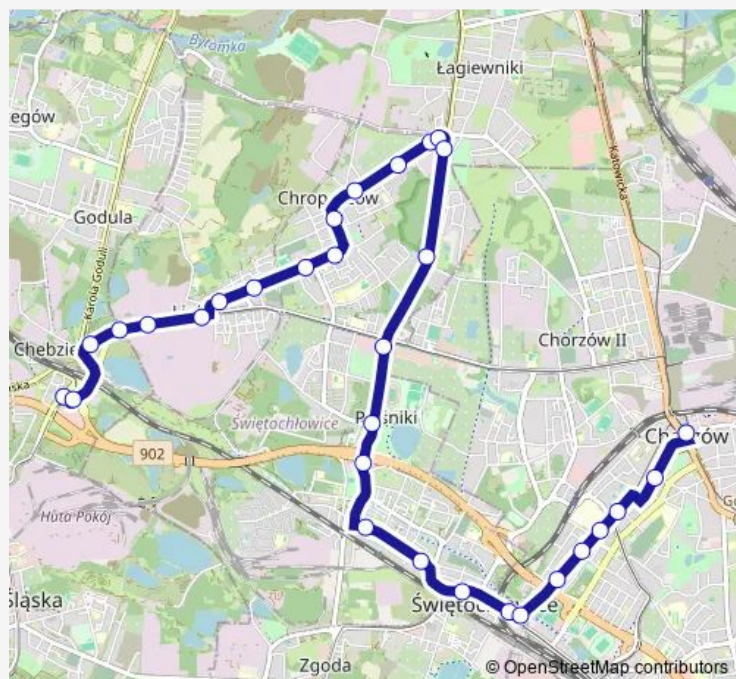

Bobrek Szkoła nż

Route schedule

Gliwice Zajezdnia — Chebzie Pętla Techniczny

Monday —

Tuesday —

Wednesday —

Thursday 03:53

Friday —

Saturday —

Sunday —

Route info

Direction: Gliwice Zajezdnia

Stops: 51

Trip Duration: 1 hour 3 min

■ T17 — Chebzie Pętla - Chorzów Rynek

Bobrek Ratusz

Bobrek Wyrwałych

Szombierki Elektrownia

Szombierki Ratusz

Szombierki Kościół

Szombierki Kolonia Górnicza

Szombierki Kopalnia

Bytom Zamłynie

Bytom Łagiewnicka