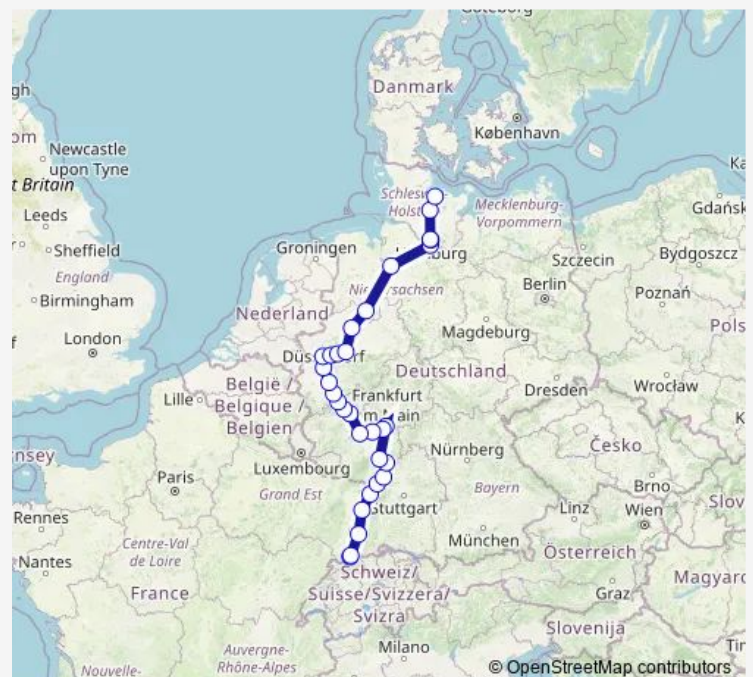

Freiburg(Breisgau) Hbf

Offenburg

Baden-Baden

Karlsruhe Hbf

Bruchsal

Heidelberg Hbf

Mannheim Hbf

Frankfurt(Main)Hbf

Essen Hbf

Bochum Hbf

Dortmund Hbf

Route schedule

Basel Sbb — Kiel Hbf

Monday —

Tuesday —

Wednesday —

Thursday —

Friday 23:13

Saturday 23:13

Sunday —

Route info

Direction: Basel Sbb

Stops: 29

Trip Duration: 12 hour 47 min

■ IC 208

Münster(Westf)Hbf

Osnabrück Hbf

Bremen Hbf

Hamburg-Harburg

Hamburg Hbf

Hamburg Dammtor

Neumünster