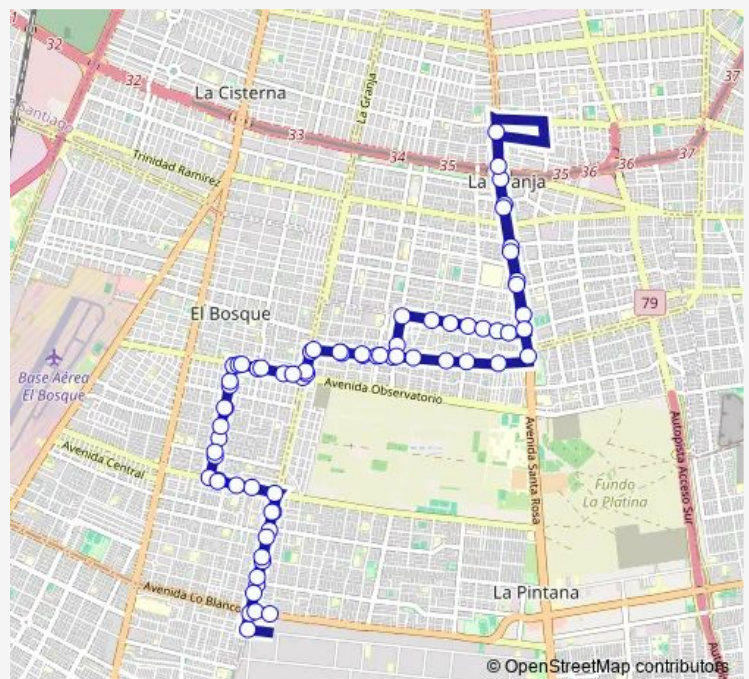

Pg312-Av. San Francisco / esq. Los Gorriones

Pg313-Av. San Francisco / esq. Violeta Parra

Pg1083-Violeta Parra / esq. Las Bandurrias

Pg1084-Violeta Parra / esq. Fco. de Goya

**Route schedule**

Pg1779-Tucapel / esq. Av. San Francisco —  
Pg1756-Avenida Lo Blanco / esq. Tte. L. Cruz Martínez

Monday	00:00
Tuesday	00:00
Wednesday	00:00
Thursday	00:00
Friday	00:00
Saturday	—
Sunday	—

**Route info**

Direction: Pg1779-Tucapel / esq. Av. San Francisco

Stops: 71

Trip Duration: 1 hour 10 min

203c — La Granja - La Pintana