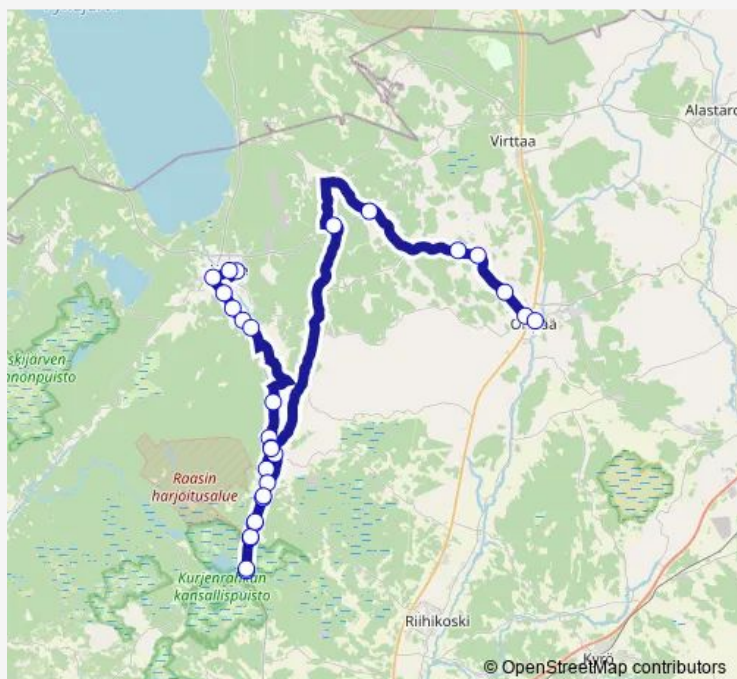

Thursday 14:35

Friday 14:35

Saturday —

Sunday —

Route info

Direction: Yläneen yhtenäiskoulu

Stops: 29

Trip Duration: 1 hour 31 min

■ Yläne - Keihäskoski - Oripää

BusMaps

Rannanmäki th P

Sydänoja L

Keihäskoski L

Palomäki I

Vuotava th I (tie 210)

Lammikkosuontie I