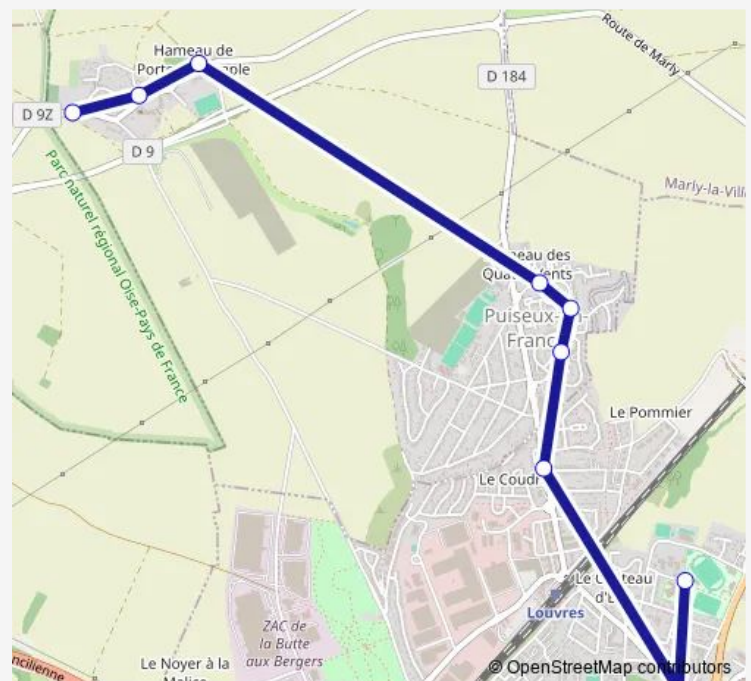

Bus R110

[Go to website](#)

Direction

Collège André Malraux — Ruelle du Puits

9 stops

[Open route schedule](#)

Collège André Malraux

Marie Feuchère

Collège André Malraux — Ruelle du Puits

Monday 15:05-17:20

Tuesday 15:05-17:20

Wednesday 11:50-13:05

Thursday 15:05-17:20

Friday —

Saturday —

Sunday —

Route info

Direction: Collège André Malraux

Stops: 9

Trip Duration: 0 hour 17 min

R110

BusMaps

Direction

Ruelle du Puits — Collège André Malraux

10 stops

[Open route schedule](#)

Ruelle du Puits

Église

Ferme du Temple

Quatre Vents

Allée du Bois

Ecole Marcel Pagnol