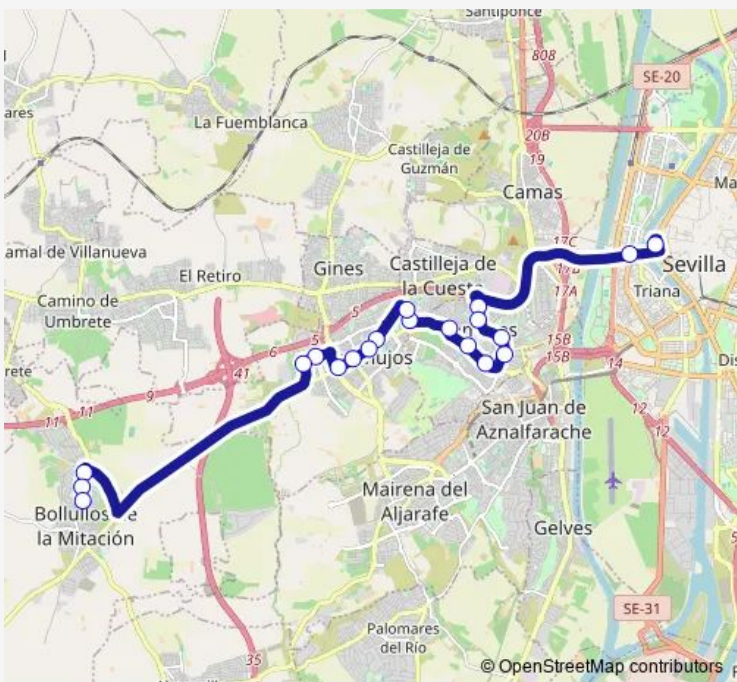

Bus 1572 M-157 Bollullos De La Mitación - Sevilla (Por Hospital De Bormujos Y Tomares)

[Go to website](#)

Direction
 Plaza De Armas — C Mulhacen
 20 stops
[Open route schedule](#)

- Plaza De Armas
- Chapina-Torre Sevilla
- Rtda Entrada Parque (Frente))
- Rtda Del Torero (V)
- Iles Nestor Almendros (I)
- Hacienda El Carmen(I)
- Aljamar(I)
- Glorieta Del Agua(I)
- Rtda De Las Almenas (I)
- Av Juan Carlos I Frente Farmacia
- Av Juan Carlos I Once (Frente)
- Av Del Aljarafe Cafeteria Imperial
- Av Del Aljarafe Ayuntamiento (Frente)
- Coso Calero Parque Los Alamos (V)
- Rtda Bollullos Puertas Leyva (V)
- Hospital San Juan De Dios
- Universidad Ceu
- Av Alcalde Cecilio Gutiérrez
- Urb Cuatrovitass
- C Mulhacen

Route schedule
 Plaza De Armas — C Mulhacen

Monday	22:00-23:00
Tuesday	22:00-23:00
Wednesday	22:00-23:00
Thursday	22:00-23:00
Friday	22:00-23:00
Saturday	23:00
Sunday	23:00

Route info
 Direction: Plaza De Armas
 Stops: 20
 Trip Duration: 0 hour 33 min

1572 Bus time schedules and route maps are available in an offline PDF at busmaps.com. Use the busmaps.com website to see live bus times, train schedule or subway schedule, and step-by-step directions for all public transit in Tomares