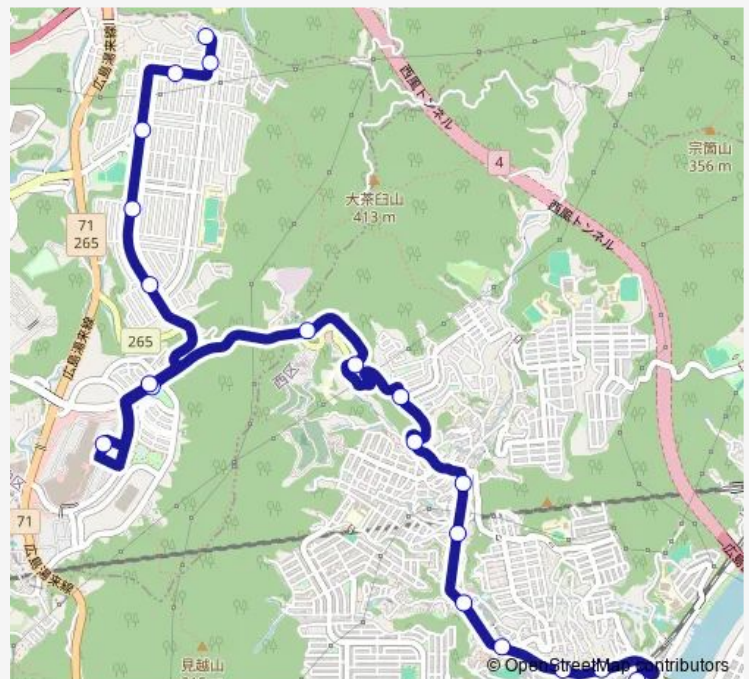

Saturday 08:36-20:57

Sunday 08:36-20:57

Route info

Direction: 五月が丘団地

Stops: 21

Trip Duration: 0 hour 31 min

■ 17 五月が丘・ ジアウトレット広島線

Direction

Wednesday 06:35-08:00

Thursday 06:35-08:00

Friday 06:35-08:00

Saturday 06:35-08:00

Sunday 06:35-08:00

Route info

Direction: 五月が丘団地

Stops: 26