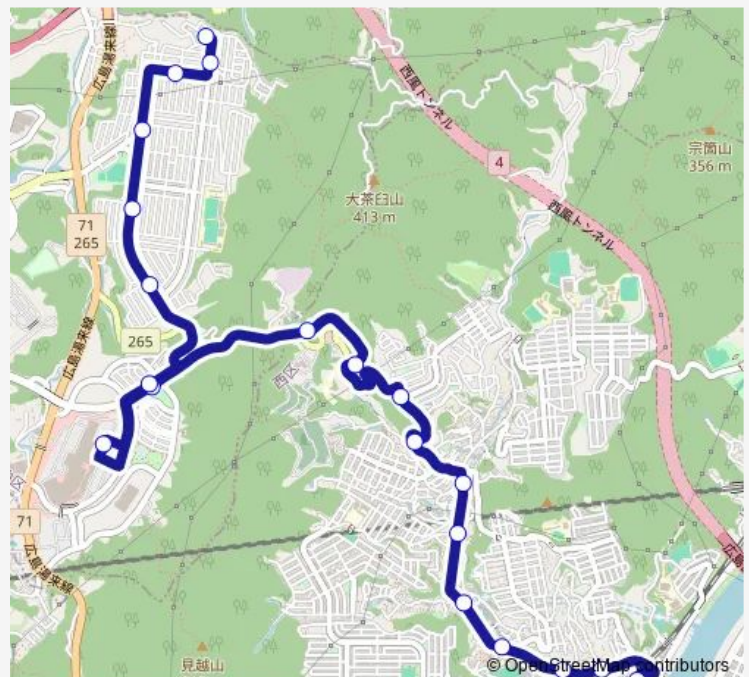

Saturday 08:36-20:57

Sunday 08:36-20:57

Route info

Direction: 五月が丘団地

Stops: 21

Trip Duration: 0 hour 31 min

17 五月が丘・ ジアウトレット広島線

Direction

Wednesday 06:35-08:00

Thursday 06:35-08:00

Friday 06:35-08:00

Saturday 06:35-08:00

Sunday 06:35-08:00

Route info

Direction: 五月が丘団地

Stops: 26