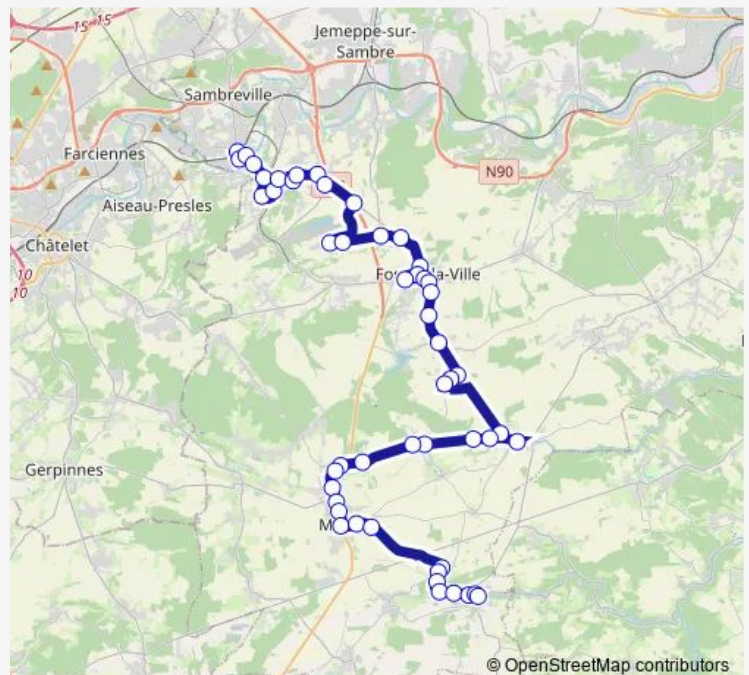

Fosses-LA-Ville Avenue des Combattants

Fosses-LA-Ville Gare

Fosses-LA-Ville Quatre bras

Route schedule

Tamines Gare Sncb — Ermeton-SUR-Biert Place

Monday 10:48-18:48

Tuesday 10:48-18:48

Wednesday 10:48-18:48

Thursday 10:48-18:48

Friday 10:48-18:48

Saturday —

Sunday —

Route info

Direction: Tamines Gare Sncb

Stops: 51

Trip Duration: 1 hour 5 min

© OpenStreetMap contributors

150a — Tamines - Ermeton-sur-Biert

BusMaps

Fosses-LA-Ville Ecole moyenne

Fosses-LA-Ville Route de Bambois

Fosses-LA-Ville Try al hutte

Fosses-LA-Ville Bambois Eglise

Maison Route de Fosses