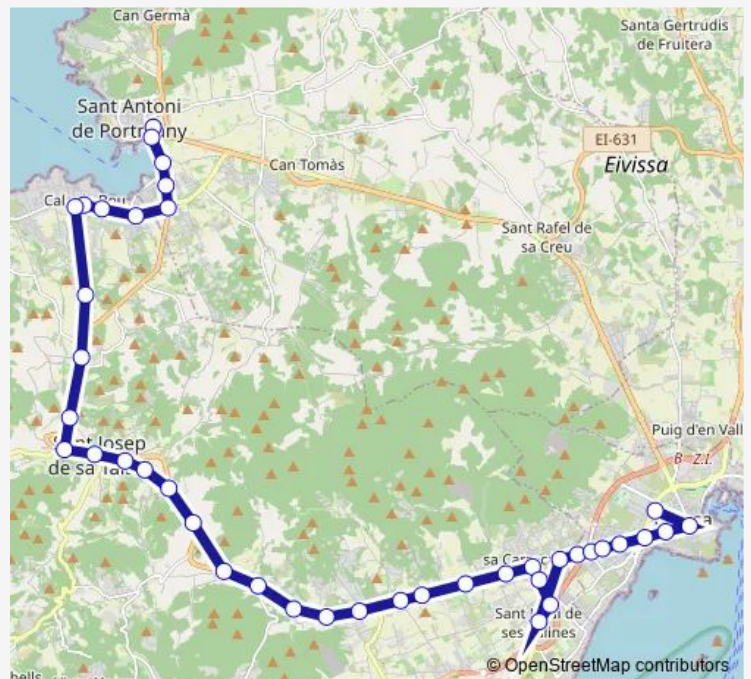

Direction

Sant Antoni. Terminal — Superficie Cetis Estación

40 stops

[Open route schedule](#)

Sant Antoni. Terminal

Credito Balear Id.

H. Arenal Id.

Puchet Id.

Es Xup Id.

Route schedule

Sant Antoni. Terminal — Superficie Cetis Estación

Monday —

Tuesday —

Wednesday —

Thursday —

Friday 23:00

Saturday 00:00-23:00

Sunday 00:00-02:00

Route info

Direction: Sant Antoni. Terminal

Stops: 40

Trip Duration: 0 hour 45 min

■ ALSA - L8n — L8n Sant Antoni-Sant Josep-Eivissa

Sacasill Id.