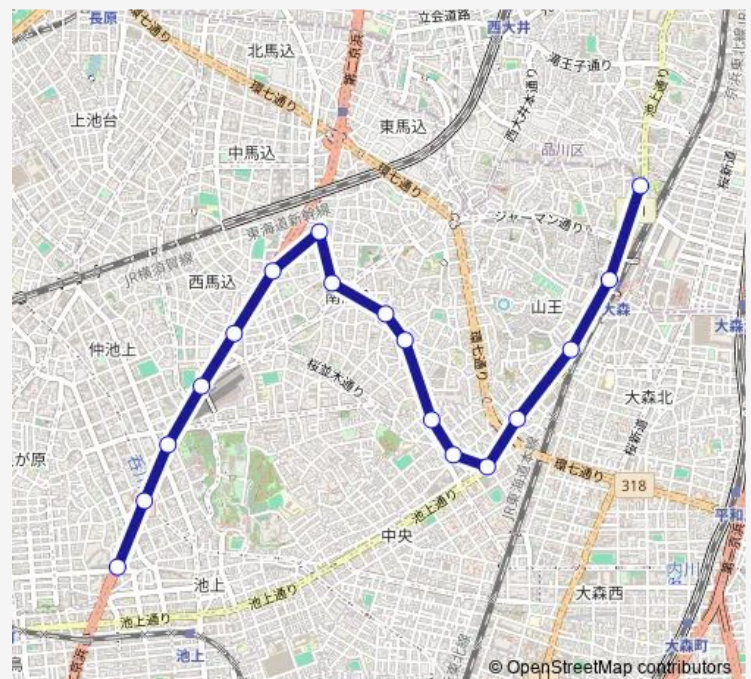

馬込中学校前

本門寺裏

池上橋

池上警察署

Route schedule

大森操車所 — 池上警察署

Monday 08:02-20:00

Tuesday 08:02-20:00

Wednesday 08:02-20:00

Thursday 08:02-20:00

Friday 08:02-20:00

Saturday —

Sunday —

Route info

Direction: 大森操車所

Stops: 16

Trip Duration: 0 hour 30 min

Direction

池上警察署 — 大森操車所

17 stops

[Open route schedule](#)

池上警察署

池上橋

本門寺裏

Monday 07:17-08:38

Tuesday 07:17-08:38

Wednesday 07:17-08:38

Thursday 07:17-08:38

Friday 07:17-08:38

Saturday —

Sunday —

Route info