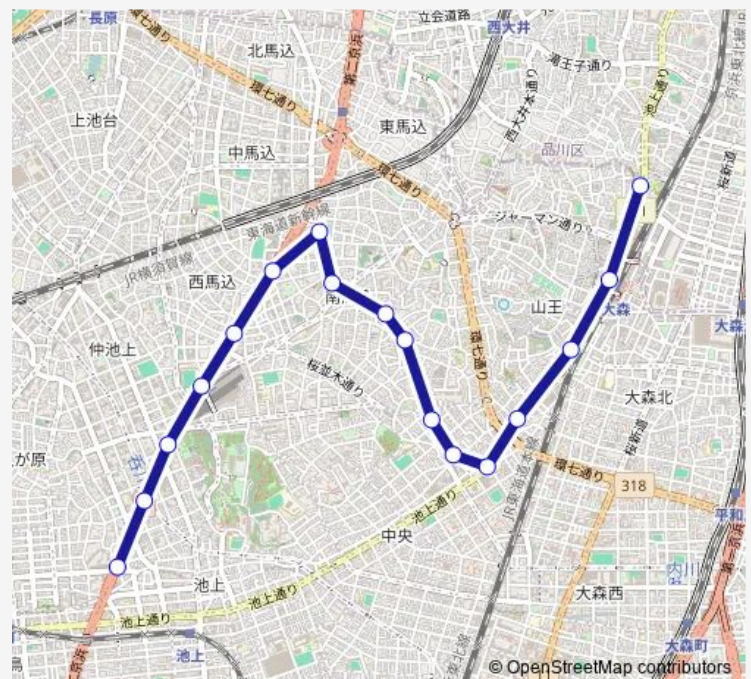

馬込中学校前

本門寺裏

池上橋

池上警察署

Route schedule

大森操車所 — 池上警察署

Monday 08:02-20:00

Tuesday 08:02-20:00

Wednesday 08:02-20:00

Thursday 08:02-20:00

Friday 08:02-20:00

Saturday —

Sunday —

Route info

Direction: 大森操車所

Stops: 16

Trip Duration: 0 hour 29 min

Direction

池上警察署 — 大森操車所

17 stops

[Open route schedule](#)

池上警察署

池上橋

本門寺裏

Monday 07:17-08:38

Tuesday 07:17-08:38

Wednesday 07:17-08:38

Thursday 07:17-08:38

Friday 07:17-08:38

Saturday —

Sunday —

Route info