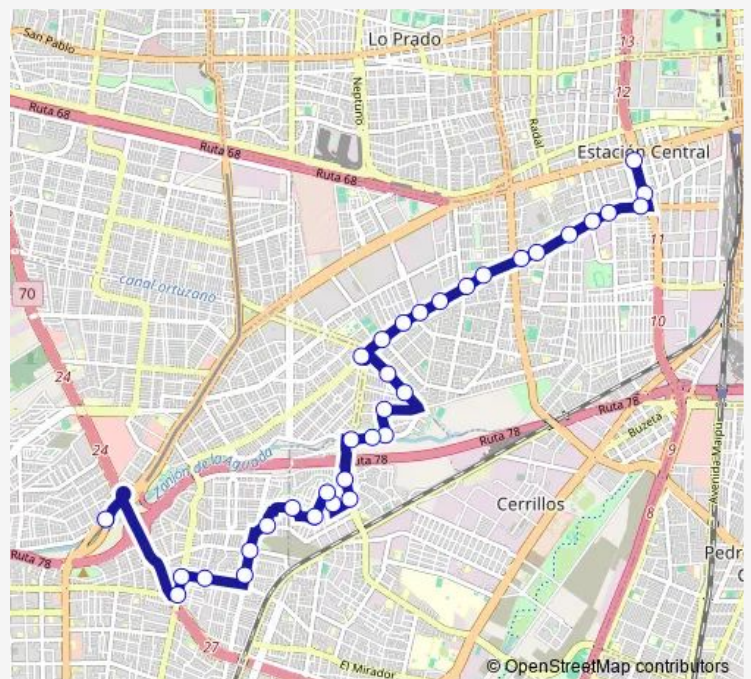

**Bus I13 (M) Del Sol - (M) San Alberto Hurtado**

[Go to website](#)

**Direction**

Pi911-Parada 8 / (M) San Alberto Hurtado — Pi1788-Parada / Est. Intermodal Del Sol

34 stops

[Open route schedule](#)

- Pi911-Parada 8 / (M) San Alberto Hurtado
- Pi68-Av. General Velásquez / esq. Avenida 5 de Abril
- Pi548-Arica / esq. Toro Mazotte
- Pi549-Avenida 5 de Abril / esq. Con Con
- Pi550-Avenida 5 de Abril / esq. General Amengual
- Pi551-Parada 2 / Colegio Villa España
- Pi552-Avenida 5 de Abril / esq. Las Magnolias
- Pi553-Parada 6 / 5 de Abril - Las Rejas
- PI3-Avenida 5 de Abril / esq. Catalpas Pte.
- PI4-Avenida 5 de Abril / esq. Los Duraznos
- PI5-Avenida 5 de Abril / esq. Vista Hermosa
- PI6-Avenida 5 de Abril / esq. Vista Hermosa
- PI7-Avenida 5 de Abril / esq. El Altarcillo
- PI8-Parada 2 / Liceo A70
- Pi854-Avenida Simón Bolívar / esq. Erick Fromm
- Pi1144-Santa Corina / esq. Francia
- Pi1145-Santa Corina / esq. Las Flores
- Pi1146-Mons. Carlos Oviedo / esq. Francia
- Pi1147-Francia / esq. Costanera Norte
- Pi1148-Costanera Norte / esq. Camino sin Nombre
- Pi1149-Costanera Norte / esq. Av. Lo Errázuriz

**Route schedule**

Pi911-Parada 8 / (M) San Alberto Hurtado — Pi1788-Parada / Est. Intermodal Del Sol

Monday	00:00
Tuesday	00:00
Wednesday	00:00
Thursday	00:00
Friday	00:00
Saturday	00:00
Sunday	00:00

**Route info**

Direction: Pi911-Parada 8 / (M) San Alberto Hurtado

Stops: 34

Trip Duration: 0 hour 39 min

I13 — (M) Del Sol - (M) San Alberto Hurtado

Pi13-Parada / Parque Lo Errázuriz

Pi14-Av. Lo Errázuriz / esq. Los Presidentes

## Route info

Direction: Pi1788-Parada / Est. Intermodal Del Sol

Stops: 34

Trip Duration: 0 hour 38 min

Pi40-Avenida 5 de Abril / esq. Yelcho

Pi41-Avenida 5 de Abril / esq. Av. Aeropuerto

Pi42-Avenida 5 de Abril / esq. Av. Aeropuerto