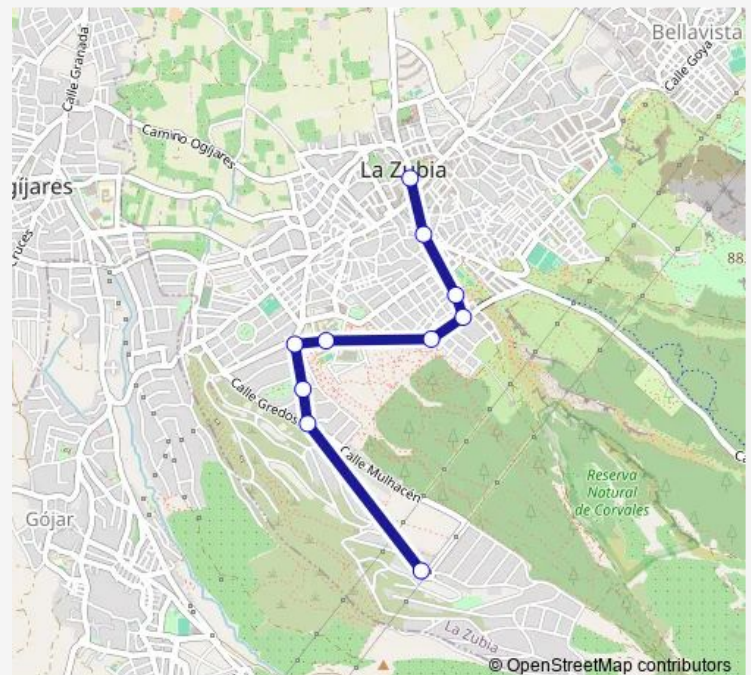

### Route schedule

Rotonda Altos de La Zubia — F. de los Rios N9 (Ayto)

Monday 09:30-13:00

Tuesday 09:30-13:00

Wednesday 09:30-13:00

Thursday 09:30-13:00

Friday 09:30-13:00

Saturday —

### Route info

Direction: Rotonda Altos de La Zubia

Stops: 26

Trip Duration: 0 hour 30 min

Polygono Laurel 3 (Dia)

L. de la Reina (Alhsur)

L. de la Reina.Fte N14-Camping

L. de la Reina. N25