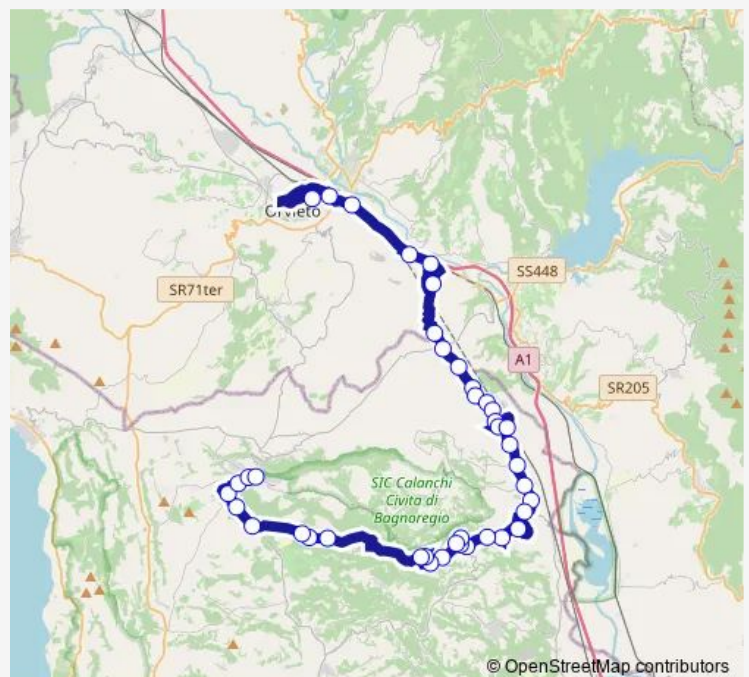

Civitella | Pian della Breccia # f1364

Route schedule

Orvieto | piazza d'Armi # f00036 — Bagnoregio | Ist. Superiore F.lli Agosti # f1169

Monday	17:40
Tuesday	17:40
Wednesday	17:40
Thursday	17:40
Friday	17:40
Saturday	17:40
Sunday	—

Route info

Direction: Orvieto | piazza d'Armi # f00036

Stops: 41

Trip Duration: 1 hour 10 min

Orvieto (Comune) - Bagnoregio # Ba31d

Civitella | Campo del Pero # f1365

Civitella | Via Teverina Str. Sartei # f1366