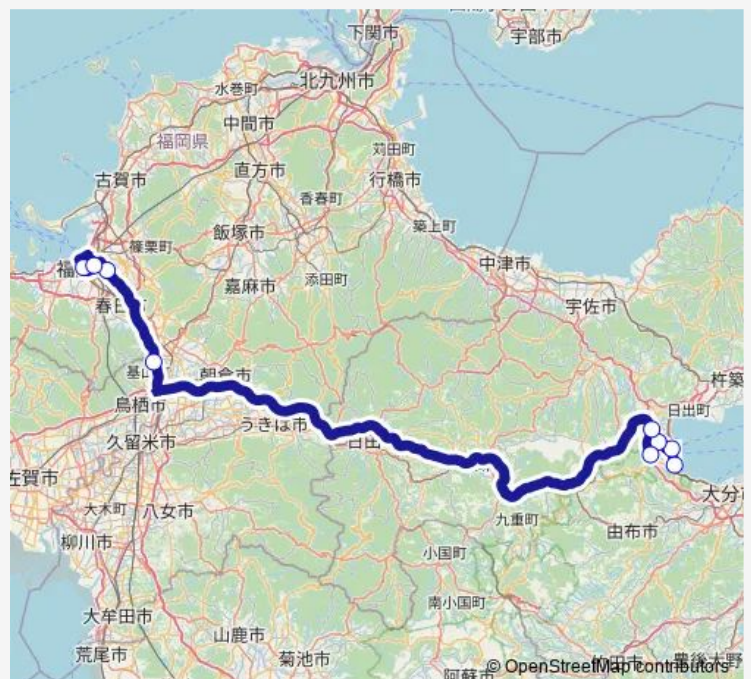

Bus 別府 ~ 福岡空港 ~ 福岡 (とよのくに号)

[Go to website](#)

Direction

別府北浜 (②のりば【スタバ前】) — 博多-バスターミナル

9 stops

[Open route schedule](#)

別府北浜 (②のりば【スタバ前】)

横断道路観光港入口

別府北浜 (②のりば【スタバ前】) — 博多-バスターミナル

Monday 08:00-18:30

Tuesday 08:00-18:30

Wednesday 08:00-18:30

Thursday 08:00-18:30

Friday 08:00-18:30

Saturday 08:00-18:30

Sunday 08:00-18:30

Route info

Direction: 別府北浜 (②のりば【スタバ前】)

Stops: 9

Trip Duration: 2 hour 45 min

■ 別府 ~ 福岡空港 ~ 福岡 (とよのくに号)

Direction

別府北浜 (②のりば【スタバ前】) — 博多-
バスターミナル

9 stops

Friday 06:30-17:00

Saturday 06:30-17:00

Sunday 06:30-17:00

Route info

Direction: 別府北浜 (②のりば【スタバ前】)

Stops: 9

Trip Duration: 2 hour 47 min

Bus time schedules and route maps are available in an offline PDF at busmaps.com. Use the busmaps.com website to see live bus times, train schedule or subway schedule, and step-by-step directions for all public transit in Beppu